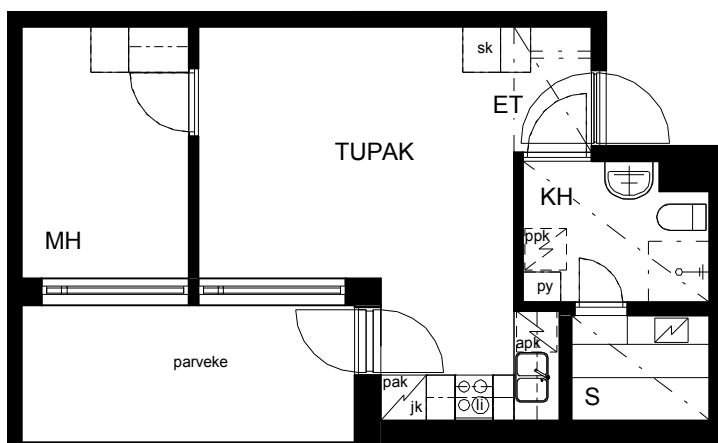

**Kohteen tiedot:**

Yhtiö: KOy Jyväskylän Schaumanin Puistotie 11  
Katuosoite: Schaumanin Puistotie 11  
Postitoimipaikka: 40100 Jyväskylä

Huoneiston tunnus: B 31  
Huoneistotyyppi: 1 h + tupak + s + parveke  
Huoneiston pinta-ala: 35.5 m<sup>2</sup>  
Kerrossijainti: 5.krs/6.krs

**Pohjapiirros**

1:100

B 31

**B 31 Sijainti**

SCHAUMANIN PUISTOTIE