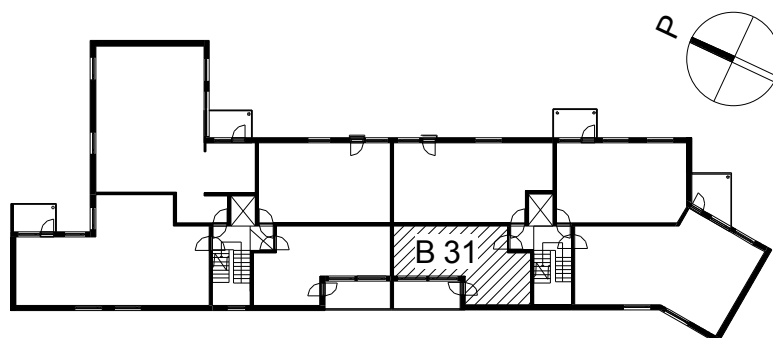

**Kohteen tiedot:**

Yhtiö: KOy Jyväskylän Schaumanin Puistotie 11  
Katuosoite: Schaumanin Puistotie 11  
Postitoimipaikka: 40100 Jyväskylä

Huoneiston tunnus: B 31  
Huoneistotyyppi: 1 h + tupak + s + parveke  
Huoneiston pinta-ala: 35.5 m<sup>2</sup>  
Kerrossijainti: 5.krs/6.krs

**Pohjapiirros**

1:100

B 31

**B 31 Sijainti**

SCHAUMANIN PUISTOTIE