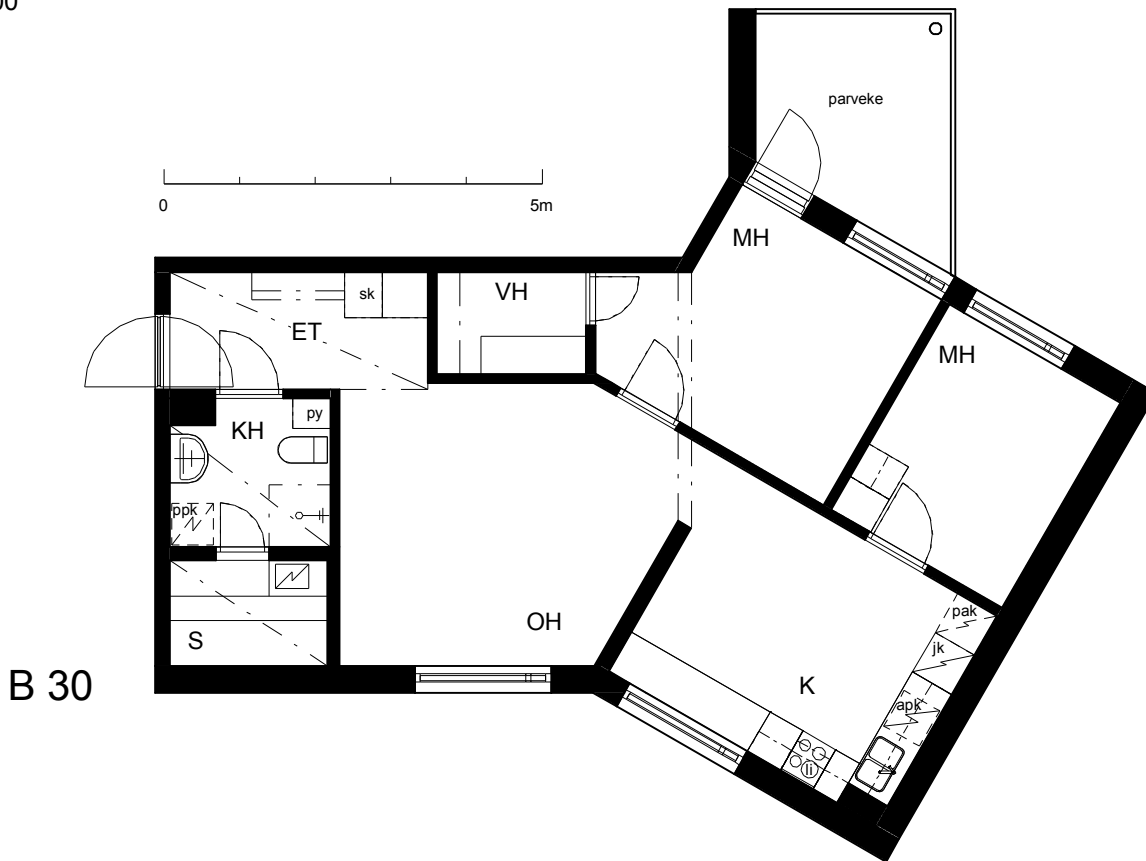

Kohteen tiedot:

Yhtiö: KOy Jyväskylän Schaumanin Puistotie 11
Katuosoite: Schaumanin Puistotie 11
Postitoimipaikka: 40100 Jyväskylä

Huoneiston tunnus: B 30
Huoneistotyyppi: 3 h + k + s + parveke
Huoneiston pinta-ala: 64.5 m²
Kerrossijainti: 5.krs/6.krs

Pohjapiirros

1:100

**B 30 Sijainti**

SCHAUMANIN PUISTOTIE