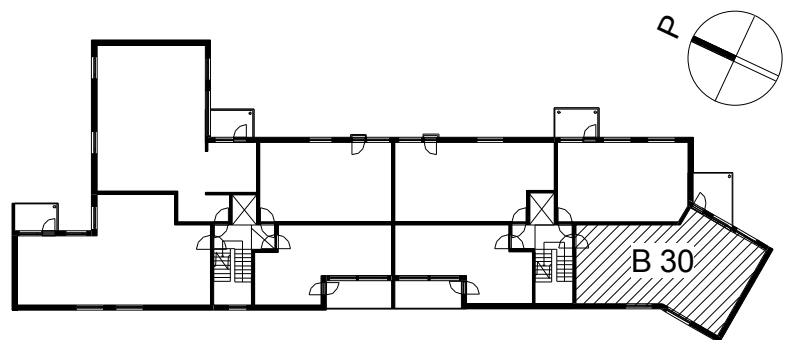

Kohteen tiedot:

Yhtiö: KOy Jyväskylän Schaumanin Puistotie 11
Katuosoite: Schaumanin Puistotie 11
Postitoimipaikka: 40100 Jyväskylä

Huoneiston tunnus: B 30
Huoneistotyyppi: 3 h + k + s + parveke
Huoneiston pinta-ala: 64.5 m²
Kerrossijainti: 5.krs/6.krs

Pohjapiirros

1:100

**B 30 Sijainti**

SCHAUMANIN PUISTOTIE