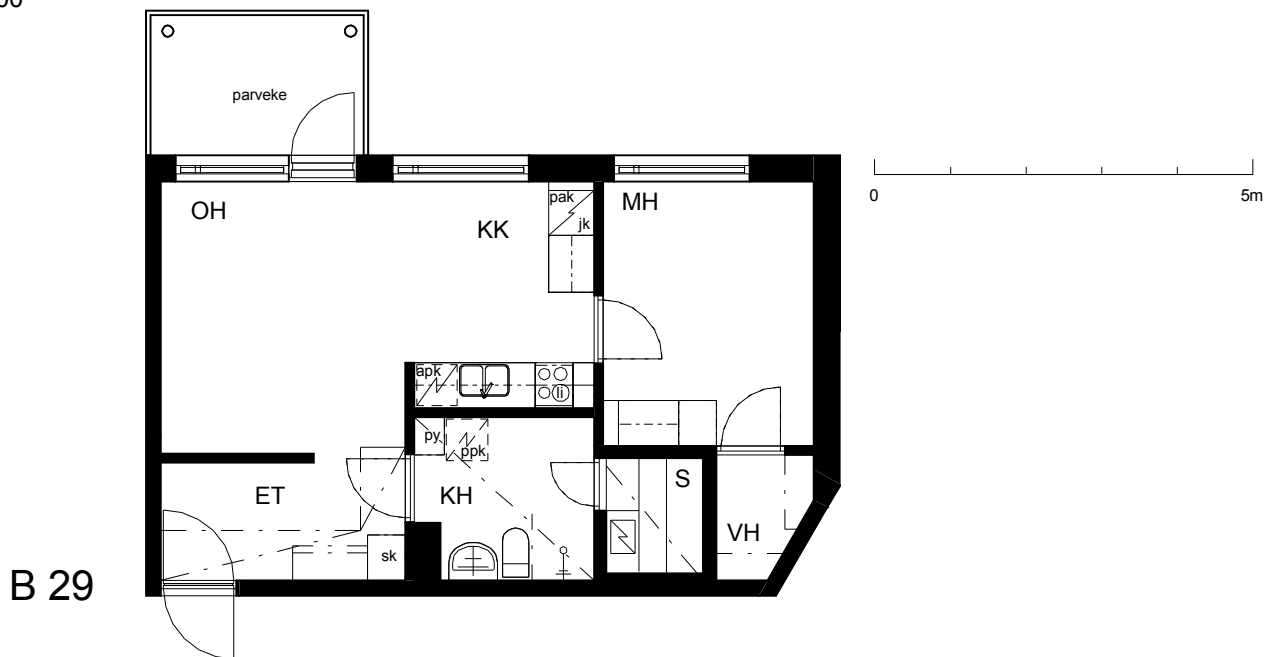

Kohteen tiedot:

Yhtiö: KOy Jyväskylän Schaumanin Puistotie 11
Katuosoite: Schaumanin Puistotie 11
Postitoimipaikka: 40100 Jyväskylä

Huoneiston tunnus: B 29
Huoneistotyyppi: 2 h + kk + s + parveke
Huoneiston pinta-ala: 44.0 m²
Kerrossijainti: 4.krs/6.krs

Pohjapiirros

1:100

B 29 Sijainti

SCHAUMANIN PUISTOTIE