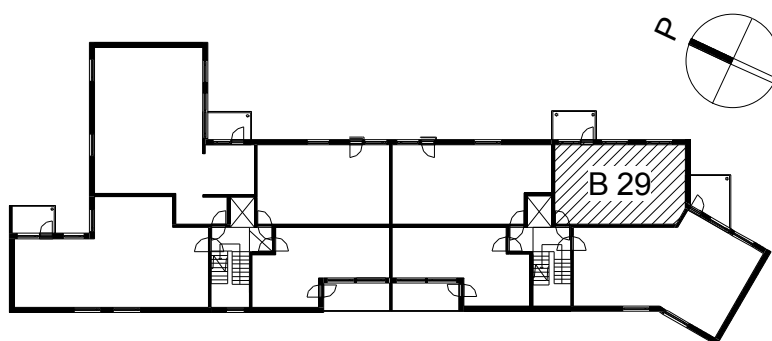

Kohteen tiedot:

Yhtiö: KOy Jyväskylän Schaumanin Puistotie 11
Katuosoite: Schaumanin Puistotie 11
Postitoimipaikka: 40100 Jyväskylä

Huoneiston tunnus: B 29
Huoneistotyyppi: 2 h + kk + s + parveke
Huoneiston pinta-ala: 44.0 m²
Kerrossijainti: 4.krs/6.krs

Pohjapiirros

1:100

B 29 Sijainti

SCHAUMANIN PUISTOTIE