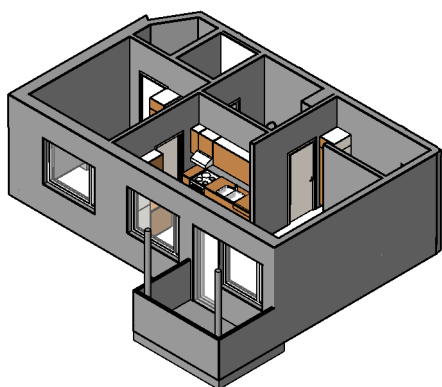

Kohteen tiedot:

Yhtiö: KOy Jyväskylän Schaumanin Puistotie 11
Katuosoite: Schaumanin Puistotie 11
Postitoimipaikka: 40100 Jyväskylä

Huoneiston tunnus: B 29
Huoneistotyyppi: 2 h + kk + s + parveke
Huoneiston pinta-ala: 44.0 m²
Kerrossijainti: 4.krs/6.krs

Pohjapiirros

1:100

B 29 Sijainti

SCHAUMANIN PUISTOTIE