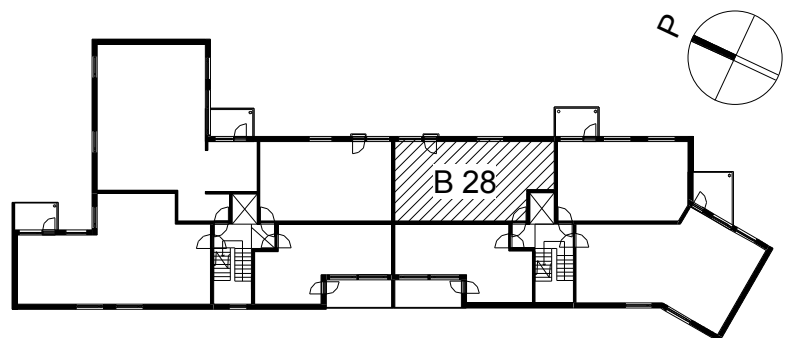

**Kohteen tiedot:**

Yhtiö: KOy Jyväskylän Schaumanin Puistotie 11  
Katuosoite: Schaumanin Puistotie 11  
Postitoimipaikka: 40100 Jyväskylä

Huoneiston tunnus: B 28  
Huoneistotyyppi: 2 h + k + s + ransk parv.  
Huoneiston pinta-ala: 51.0 m<sup>2</sup>  
Kerrossijainti: 4.krs/6.krs

**Pohjapiirros**

1:100

**B 28 Sijainti**

SCHAUMANIN PUISTOTIE