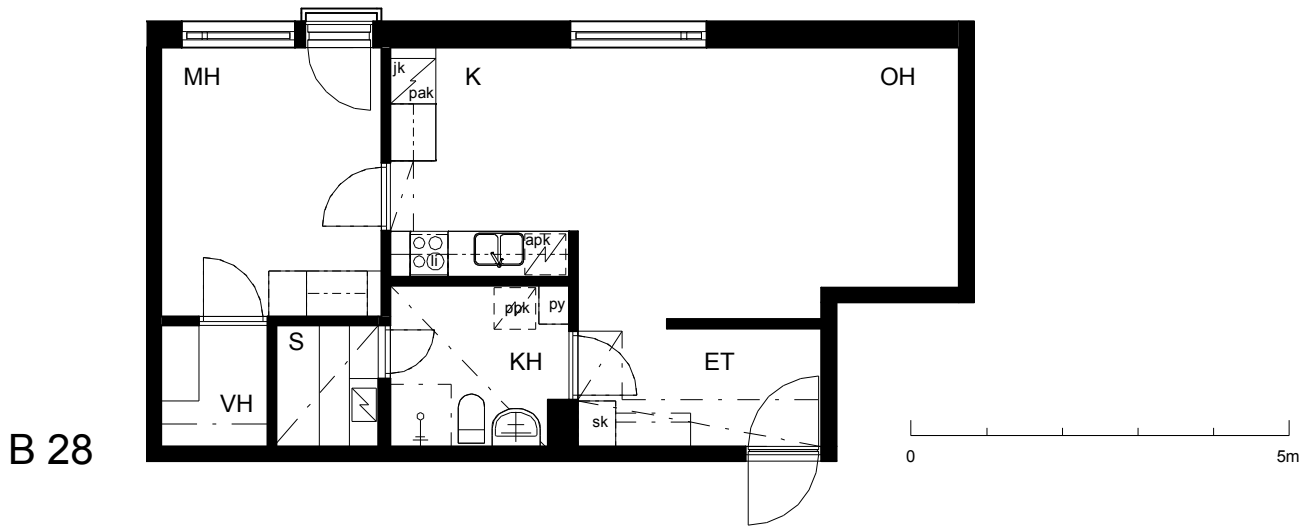

**Kohteen tiedot:**

Yhtiö: KOy Jyväskylän Schaumanin Puistotie 11  
Katuosoite: Schaumanin Puistotie 11  
Postitoimipaikka: 40100 Jyväskylä

Huoneiston tunnus: B 28  
Huoneistotyyppi: 2 h + k + s + ransk parv.  
Huoneiston pinta-ala: 51.0 m<sup>2</sup>  
Kerrossijainti: 4.krs/6.krs

**Pohjapiirros**

1:100

**B 28 Sijainti**

SCHAUMANIN PUISTOTIE