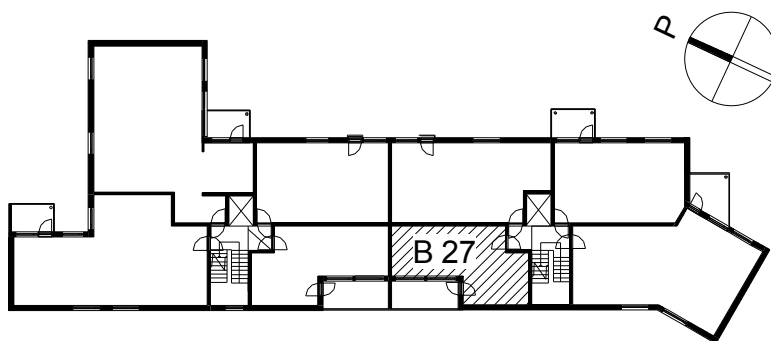

Kohteen tiedot:

Yhtiö: KOy Jyväskylän Schaumanin Puistotie 11
Katuosoite: Schaumanin Puistotie 11
Postitoimipaikka: 40100 Jyväskylä

Huoneiston tunnus: B 27
Huoneistotyyppi: 1 h + tupak + s + parveke
Huoneiston pinta-ala: 35.5 m²
Kerrossijainti: 4.krs/6.krs

Pohjapiirros

1:100

B 27

**B 27 Sijainti**

SCHAUMANIN PUISTOTIE