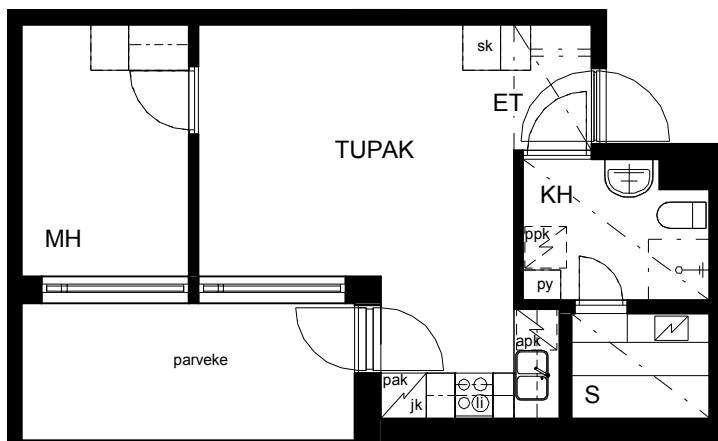

Kohteen tiedot:

Yhtiö: KOy Jyväskylän Schaumanin Puistotie 11
Katuosoite: Schaumanin Puistotie 11
Postitoimipaikka: 40100 Jyväskylä

Huoneiston tunnus: B 27
Huoneistotyyppi: 1 h + tupak + s + parveke
Huoneiston pinta-ala: 35.5 m²
Kerrossijainti: 4.krs/6.krs

Pohjapiirros

1:100

B 27

**B 27 Sijainti**

SCHAUMANIN PUISTOTIE