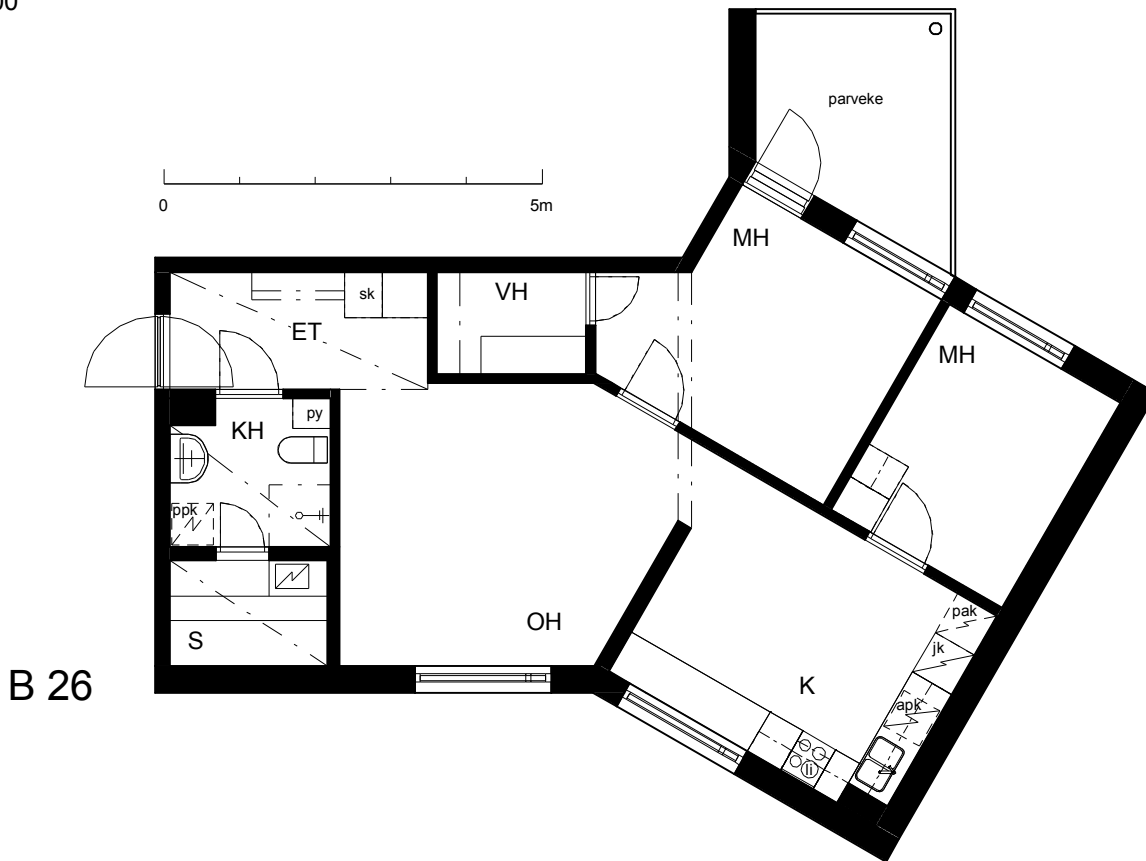

**Kohteen tiedot:**

Yhtiö: KOy Jyväskylän Schaumanin Puistotie 11  
Katuosoite: Schaumanin Puistotie 11  
Postitoimipaikka: 40100 Jyväskylä

Huoneiston tunnus: B 26  
Huoneistotyyppi: 3 h + k + s + parveke  
Huoneiston pinta-ala: 64.5 m<sup>2</sup>  
Kerrossijainti: 4.krs/6.krs

**Pohjapiirros**

1:100

**B 26 Sijainti**

SCHAUMANIN PUISTOTIE