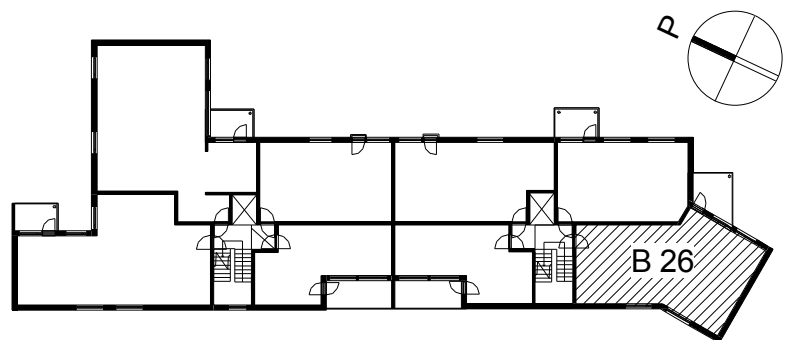

**Kohteen tiedot:**

Yhtiö: KOy Jyväskylän Schaumanin Puistotie 11  
Katuosoite: Schaumanin Puistotie 11  
Postitoimipaikka: 40100 Jyväskylä

Huoneiston tunnus: B 26  
Huoneistotyyppi: 3 h + k + s + parveke  
Huoneiston pinta-ala: 64.5 m<sup>2</sup>  
Kerrossijainti: 4.krs/6.krs

**Pohjapiirros**

1:100

**B 26 Sijainti**

SCHAUMANIN PUISTOTIE