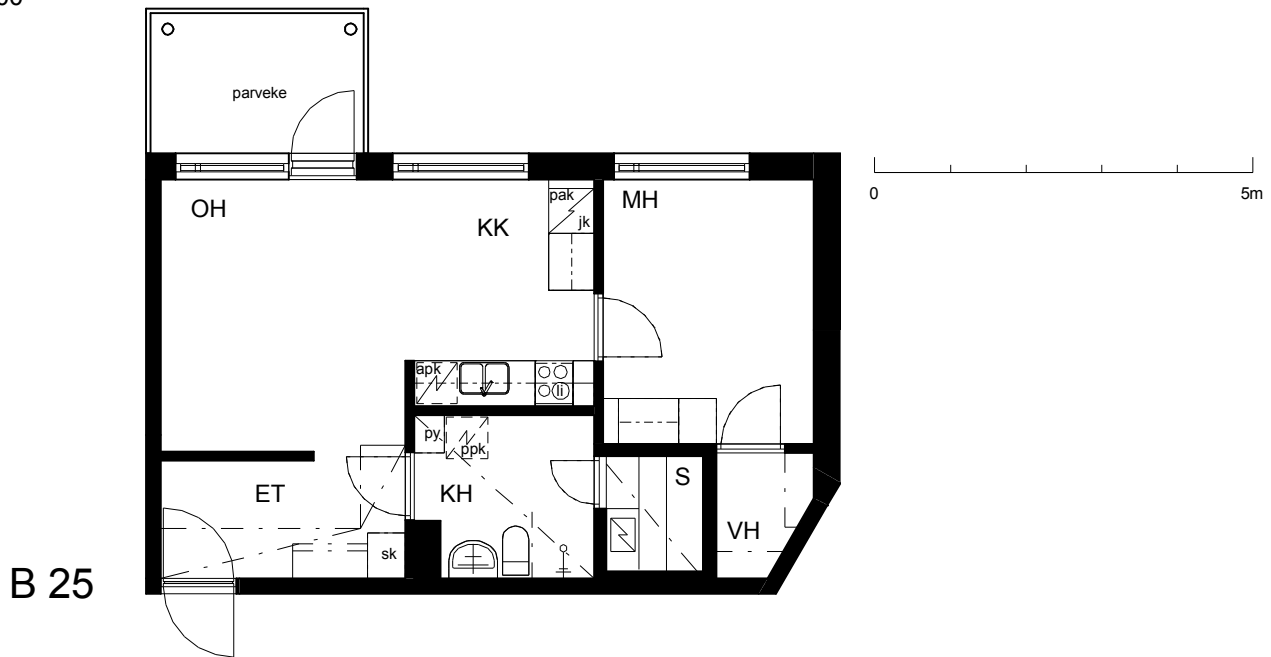

Kohteen tiedot:

Yhtiö: KOy Jyväskylän Schaumanin Puistotie 11
Katuosoite: Schaumanin Puistotie 11
Postitoimipaikka: 40100 Jyväskylä

Huoneiston tunnus: B 25
Huoneistotyyppi: 2 h + kk + s + parveke
Huoneiston pinta-ala: 44.0 m²
Kerrossijainti: 3.krs/6.krs

Pohjapiirros

1:100

B 25 Sijainti

SCHAUMANIN PUISTOTIE