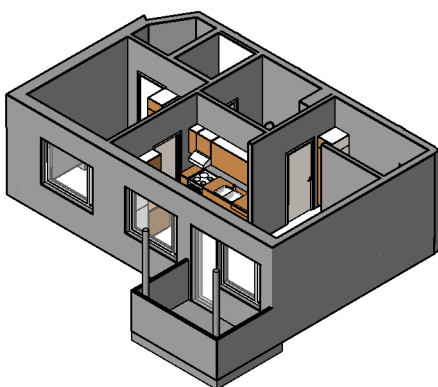

Kohteen tiedot:

Yhtiö: KOy Jyväskylän Schaumanin Puistotie 11
Katuosoite: Schaumanin Puistotie 11
Postitoimipaikka: 40100 Jyväskylä

Huoneiston tunnus: B 25
Huoneistotyyppi: 2 h + kk + s + parveke
Huoneiston pinta-ala: 44.0 m²
Kerrossijainti: 3.krs/6.krs

Pohjapiirros

1:100

B 25 Sijainti

SCHAUMANIN PUISTOTIE