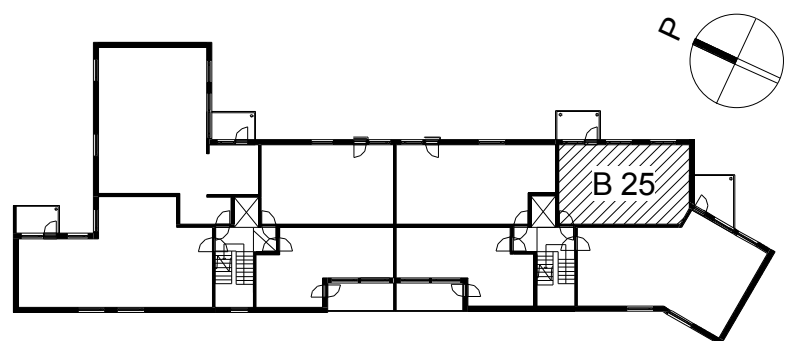

Kohteen tiedot:

Yhtiö: KOy Jyväskylän Schaumanin Puistotie 11
Katuosoite: Schaumanin Puistotie 11
Postitoimipaikka: 40100 Jyväskylä

Huoneiston tunnus: B 25
Huoneistotyyppi: 2 h + kk + s + parveke
Huoneiston pinta-ala: 44.0 m²
Kerrossijainti: 3.krs/6.krs

Pohjapiirros

1:100

B 25 Sijainti

SCHAUMANIN PUISTOTIE