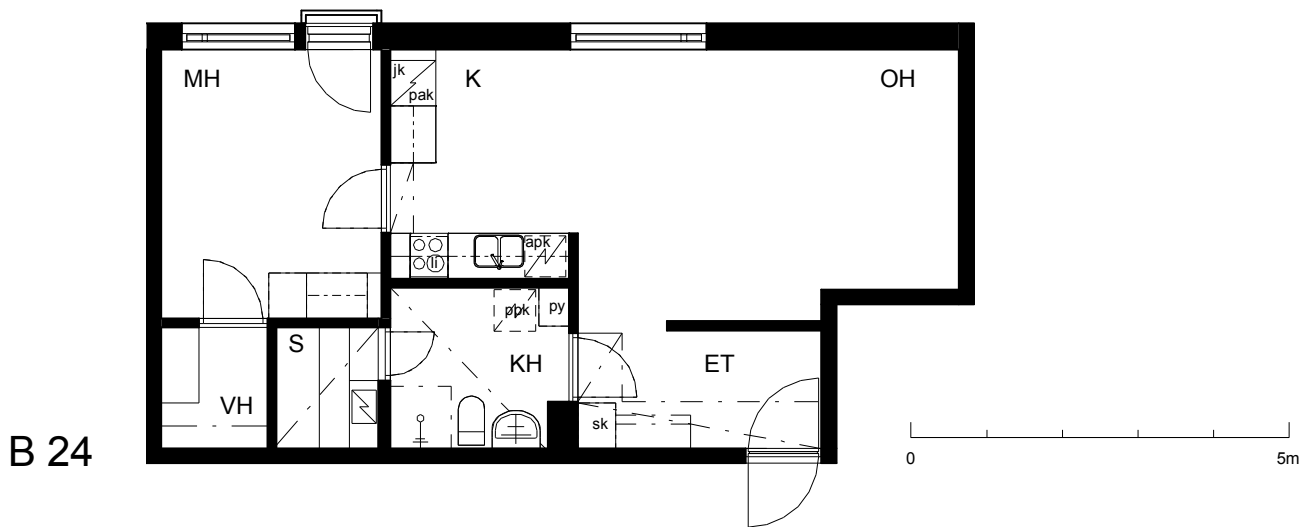

Kohteen tiedot:

Yhtiö: KOy Jyväskylän Schaumanin Puistotie 11
Katuosoite: Schaumanin Puistotie 11
Postitoimipaikka: 40100 Jyväskylä

Huoneiston tunnus: B 24
Huoneistotyyppi: 2 h + k + s + ransk parv.
Huoneiston pinta-ala: 51.0 m²
Kerrossijainti: 3.krs/6.krs

Pohjapiirros

1:100

**B 24 Sijainti**

SCHAUMANIN PUISTOTIE