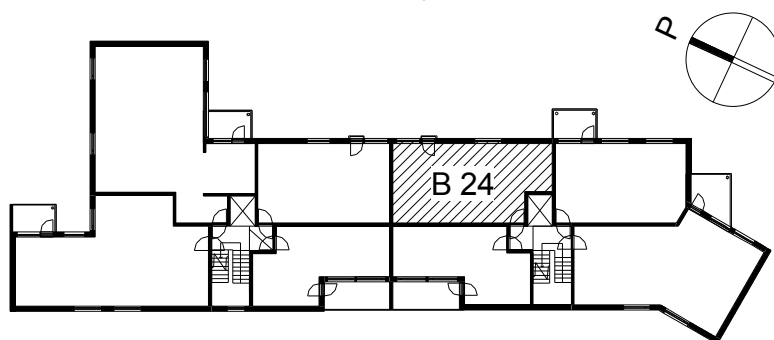

Kohteen tiedot:

Yhtiö: KOy Jyväskylän Schaumanin Puistotie 11
Katuosoite: Schaumanin Puistotie 11
Postitoimipaikka: 40100 Jyväskylä

Huoneiston tunnus: B 24
Huoneistotyyppi: 2 h + k + s + ransk parv.
Huoneiston pinta-ala: 51.0 m²
Kerrossijainti: 3.krs/6.krs

Pohjapiirros

1:100

**B 24 Sijainti**

SCHAUMANIN PUISTOTIE