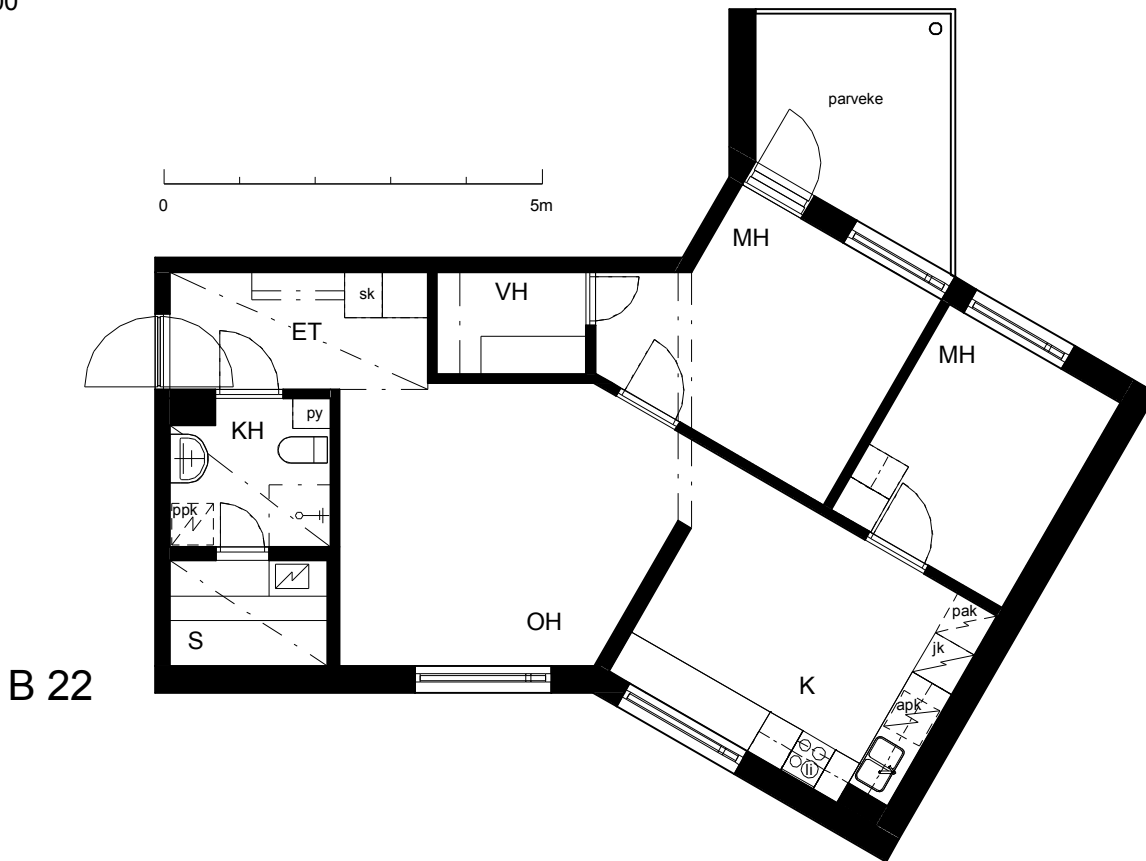

Kohteen tiedot:

Yhtiö: KOy Jyväskylän Schaumanin Puistotie 11
Katuosoite: Schaumanin Puistotie 11
Postitoimipaikka: 40100 Jyväskylä

Huoneiston tunnus: B 22
Huoneistotyyppi: 3 h + k + s + parveke
Huoneiston pinta-ala: 64.5 m²
Kerrossijainti: 3.krs/6.krs

Pohjapiirros

1:100

B 22 Sijainti

SCHAUMANIN PUISTOTIE