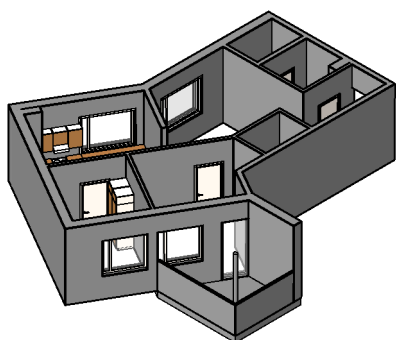

Kohteen tiedot:

Yhtiö: KOy Jyväskylän Schaumanin Puistotie 11
Katuosoite: Schaumanin Puistotie 11
Postitoimipaikka: 40100 Jyväskylä

Huoneiston tunnus: B 22
Huoneistotyyppi: 3 h + k + s + parveke
Huoneiston pinta-ala: 64.5 m²
Kerrossijainti: 3.krs/6.krs

Pohjapiirros

1:100

B 22 Sijainti

SCHAUMANIN PUISTOTIE