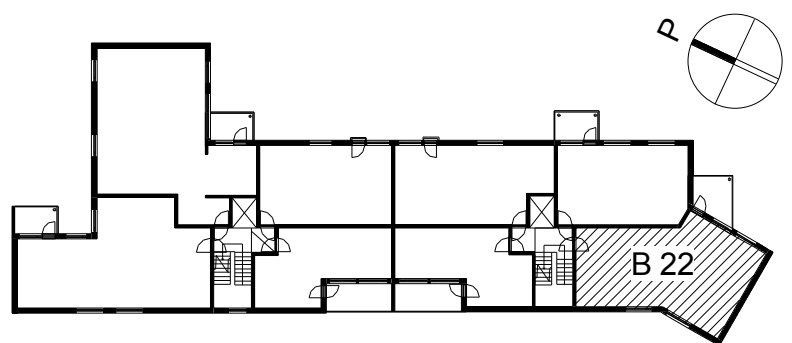

Kohteen tiedot:

Yhtiö: KOy Jyväskylän Schaumanin Puistotie 11
Katuosoite: Schaumanin Puistotie 11
Postitoimipaikka: 40100 Jyväskylä

Huoneiston tunnus: B 22
Huoneistotyyppi: 3 h + k + s + parveke
Huoneiston pinta-ala: 64.5 m²
Kerrossijainti: 3.krs/6.krs

Pohjapiirros

1:100

B 22 Sijainti

SCHAUMANIN PUISTOTIE