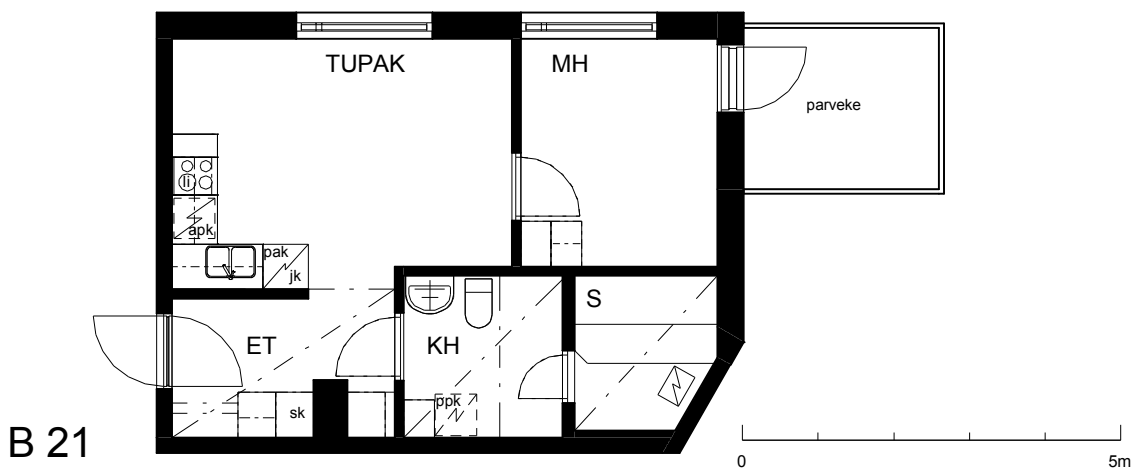

Kohteen tiedot:

Yhtiö: KOy Jyväskylän Schaumanin Puistotie 11
Katuosoite: Schaumanin Puistotie 11
Postitoimipaikka: 40100 Jyväskylä

Huoneiston tunnus: B 21
Huoneistotyyppi: 1 h + tupak + s + ransk. parveke
Huoneiston pinta-ala: 36.5 m²
Kerrossijainti: 2.krs/6.krs

Pohjapiirros

1:100

B 21 Sijainti

SCHAUMANIN PUISTOTIE