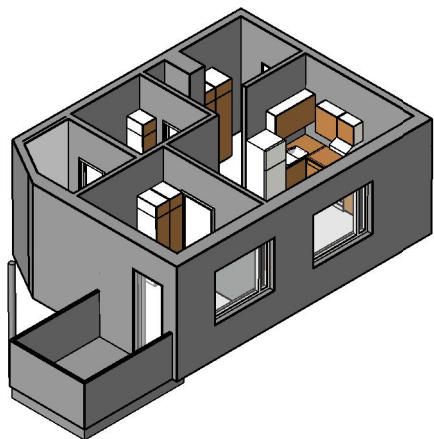

Kohteen tiedot:

Yhtiö: KOy Jyväskylän Schaumanin Puistotie 11
Katuosoite: Schaumanin Puistotie 11
Postitoimipaikka: 40100 Jyväskylä

Huoneiston tunnus: B 21
Huoneistotyyppi: 1 h + tupak + s + ransk. parveke
Huoneiston pinta-ala: 36.5 m²
Kerrossijainti: 2.krs/6.krs

Pohjapiirros

1:100

B 21 Sijainti

SCHAUMANIN PUISTOTIE