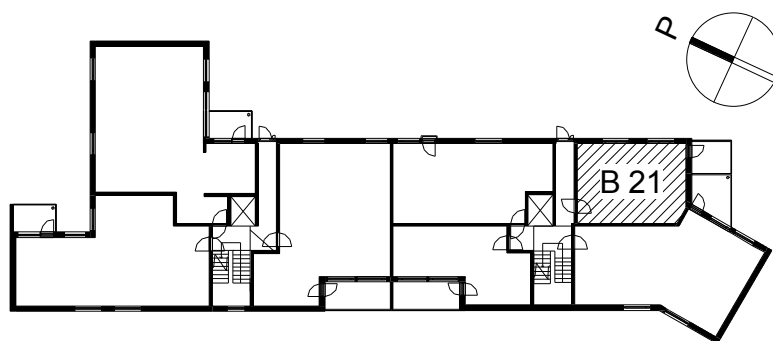

Kohteen tiedot:

Yhtiö: KOy Jyväskylän Schaumanin Puistotie 11
Katuosoite: Schaumanin Puistotie 11
Postitoimipaikka: 40100 Jyväskylä

Huoneiston tunnus: B 21
Huoneistotyyppi: 1 h + tupak + s + ransk. parveke
Huoneiston pinta-ala: 36.5 m²
Kerrossijainti: 2.krs/6.krs

Pohjapiirros

1:100

B 21 Sijainti

SCHAUMANIN PUISTOTIE