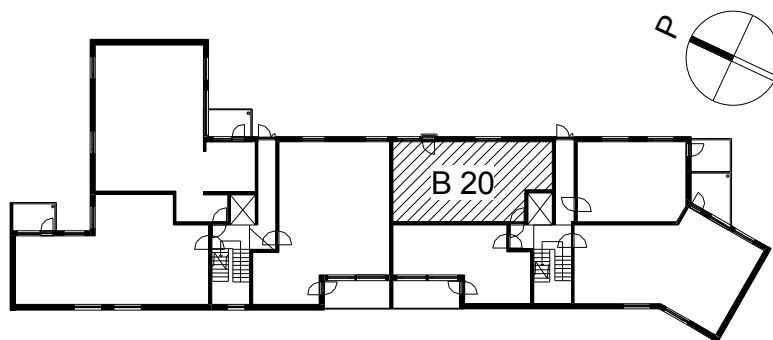

Kohteen tiedot:

Yhtiö: KOy Jyväskylän Schaumanin Puistotie 11
Katuosoite: Schaumanin Puistotie 11
Postitoimipaikka: 40100 Jyväskylä

Huoneiston tunnus: B 20
Huoneistotyyppi: 2 h + k + s + ransk parv.
Huoneiston pinta-ala: 51.0 m²
Kerrossijainti: 2.krs/6.krs

Pohjapiirros

1:100

**B 20 Sijainti**

SCHAUMANIN PUISTOTIE