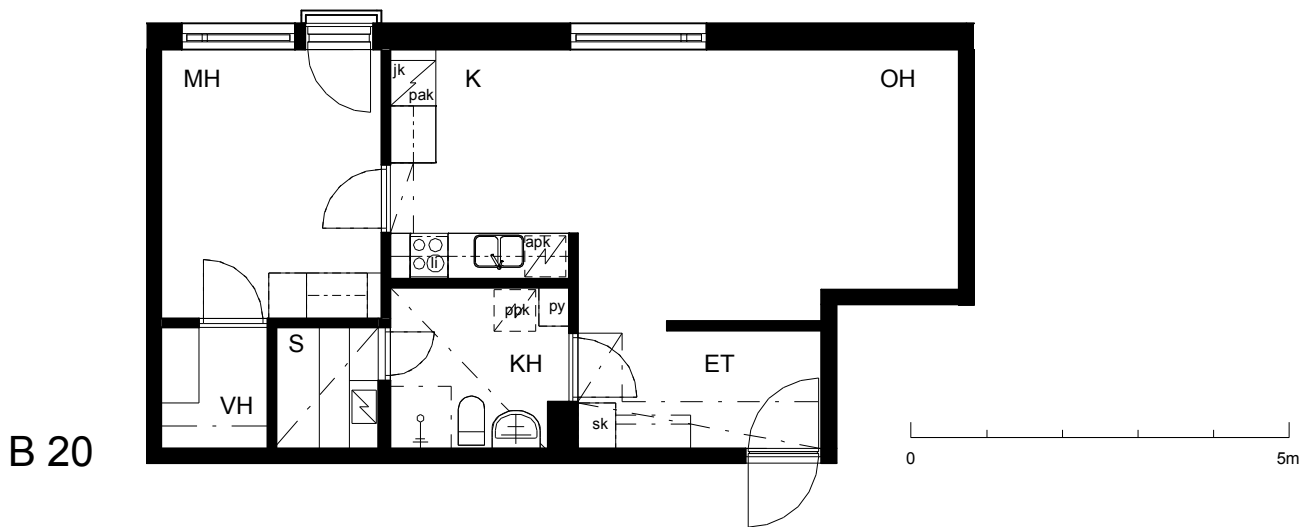

Kohteen tiedot:

Yhtiö: KOy Jyväskylän Schaumanin Puistotie 11
Katuosoite: Schaumanin Puistotie 11
Postitoimipaikka: 40100 Jyväskylä

Huoneiston tunnus: B 20
Huoneistotyyppi: 2 h + k + s + ransk parv.
Huoneiston pinta-ala: 51.0 m²
Kerrossijainti: 2.krs/6.krs

Pohjapiirros

1:100

**B 20 Sijainti**

SCHAUMANIN PUISTOTIE