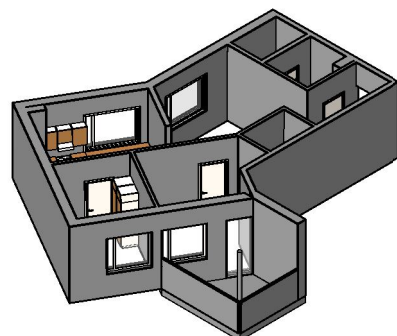

Kohteen tiedot:

Yhtiö: KOy Jyväskylän Schaumanin Puistotie 11
Katuosoite: Schaumanin Puistotie 11
Postitoimipaikka: 40100 Jyväskylä

Huoneiston tunnus: B 18
Huoneistotyyppi: 3 h + k + s + parveke
Huoneiston pinta-ala: 64.5 m²
Kerrossijainti: 2.krs/6.krs

Pohjapiirros

1:100

**B 18 Sijainti**

SCHAUMANIN PUISTOTIE