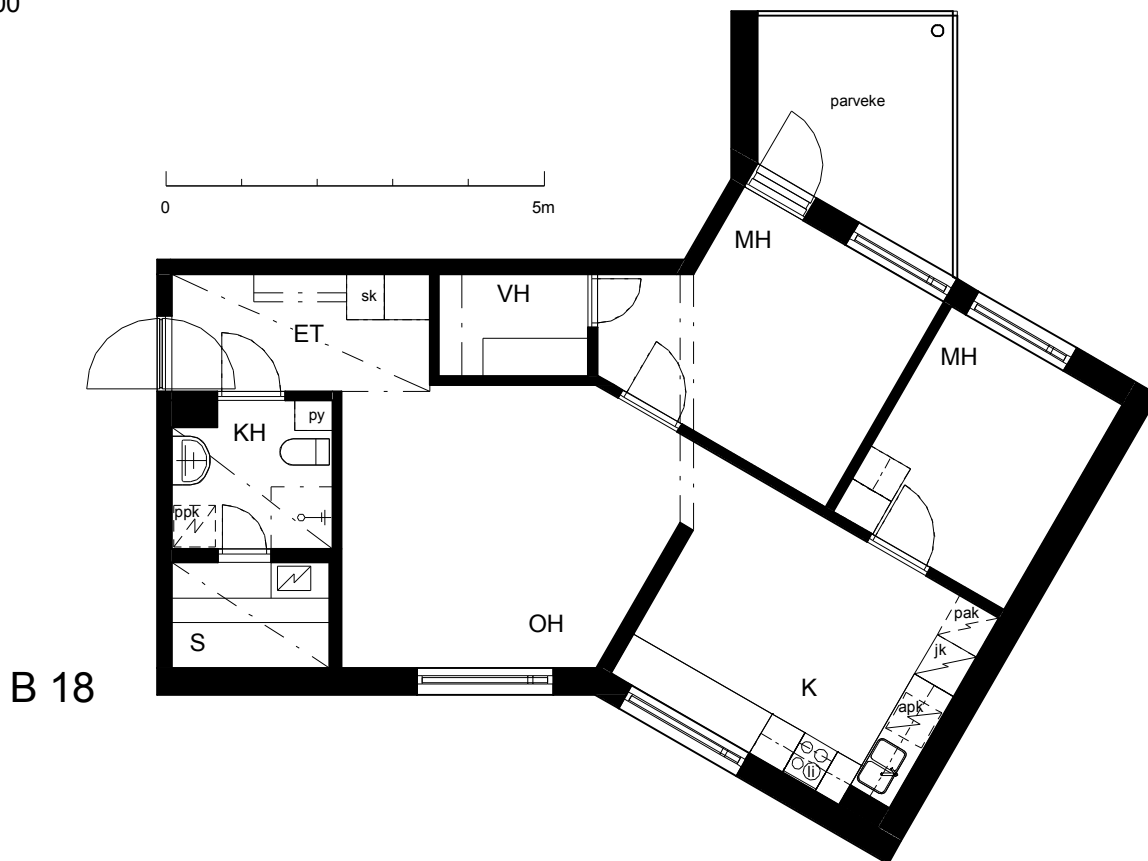

Kohteen tiedot:

Yhtiö: KOy Jyväskylän Schaumanin Puistotie 11
Katuosoite: Schaumanin Puistotie 11
Postitoimipaikka: 40100 Jyväskylä

Huoneiston tunnus: B 18
Huoneistotyyppi: 3 h + k + s + parveke
Huoneiston pinta-ala: 64.5 m²
Kerrossijainti: 2.krs/6.krs

Pohjapiirros

1:100

**B 18 Sijainti**

SCHAUMANIN PUISTOTIE