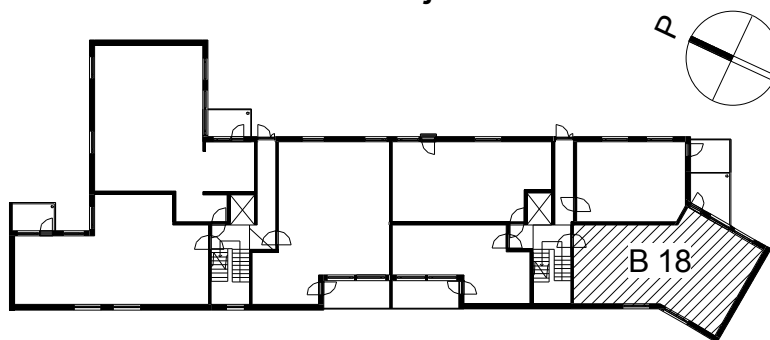

Kohteen tiedot:

Yhtiö: KOy Jyväskylän Schaumanin Puistotie 11
Katuosoite: Schaumanin Puistotie 11
Postitoimipaikka: 40100 Jyväskylä

Huoneiston tunnus: B 18
Huoneistotyyppi: 3 h + k + s + parveke
Huoneiston pinta-ala: 64.5 m²
Kerrossijainti: 2.krs/6.krs

Pohjapiirros

1:100

**B 18 Sijainti**

SCHAUMANIN PUISTOTIE