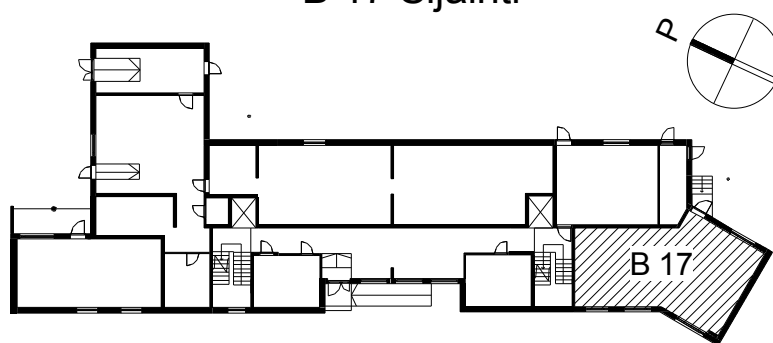

Kohteen tiedot:

Yhtiö: KOy Jyväskylän Schaumanin Puistotie 11
Katuosoite: Schaumanin Puistotie 11
Postitoimipaikka: 40100 Jyväskylä

Huoneiston tunnus: B 17
Huoneistotyyppi: 3 h + k + s + terassi
Huoneiston pinta-ala: 64.5 m²
Kerrossijainti: 1.pohja/6.krs

Pohjapiirros

1:100

**B 17 Sijainti**

SCHAUMANIN PUISTOTIE