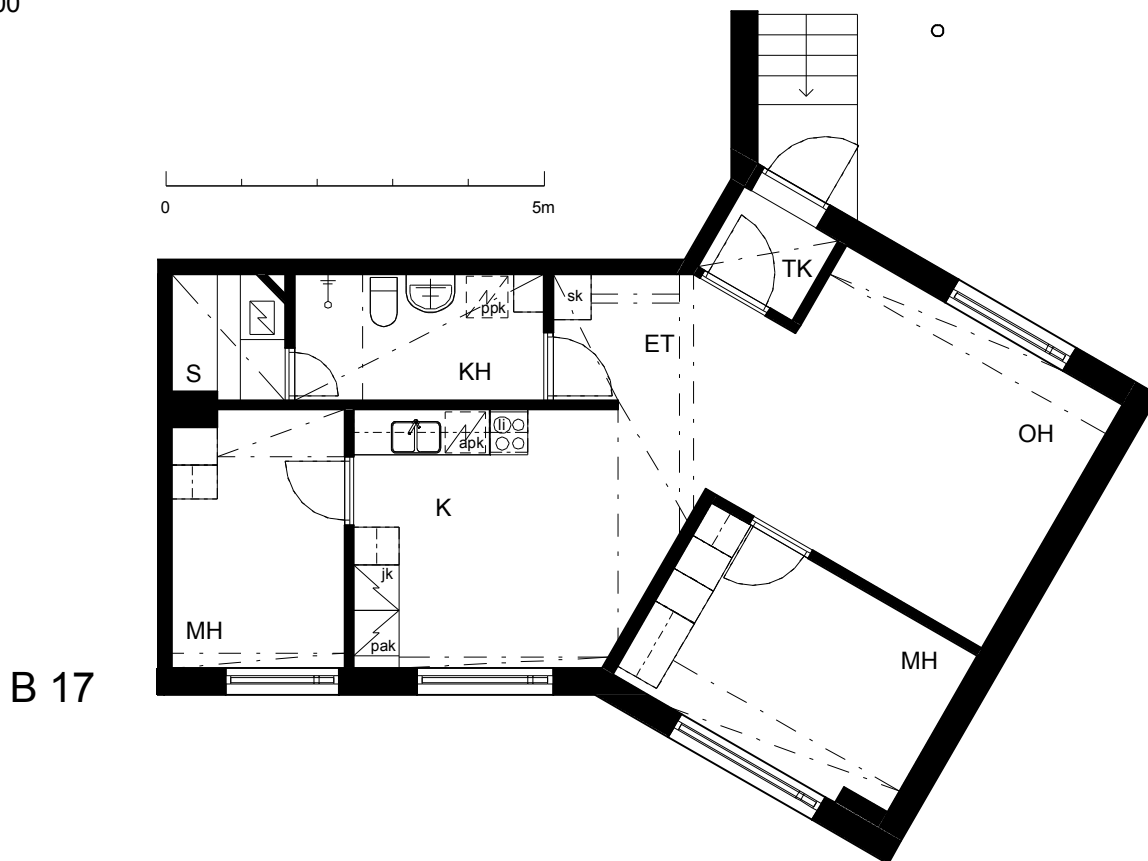

Kohteen tiedot:

Yhtiö: KOy Jyväskylän Schaumanin Puistotie 11
Katuosoite: Schaumanin Puistotie 11
Postitoimipaikka: 40100 Jyväskylä

Huoneiston tunnus: B 17
Huoneistotyyppi: 3 h + k + s + terassi
Huoneiston pinta-ala: 64.5 m²
Kerrossijainti: 1.pohja/6.krs

Pohjapiirros

1:100

**B 17 Sijainti**

SCHAUMANIN PUISTOTIE