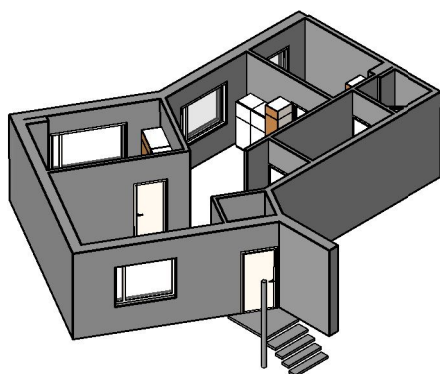

Kohteen tiedot:

Yhtiö: KOy Jyväskylän Schaumanin Puistotie 11
Katuosoite: Schaumanin Puistotie 11
Postitoimipaikka: 40100 Jyväskylä

Huoneiston tunnus: B 17
Huoneistotyyppi: 3 h + k + s + terassi
Huoneiston pinta-ala: 64.5 m²
Kerrossijainti: 1.pohja/6.krs

Pohjapiirros

1:100

**B 17 Sijainti**

SCHAUMANIN PUISTOTIE