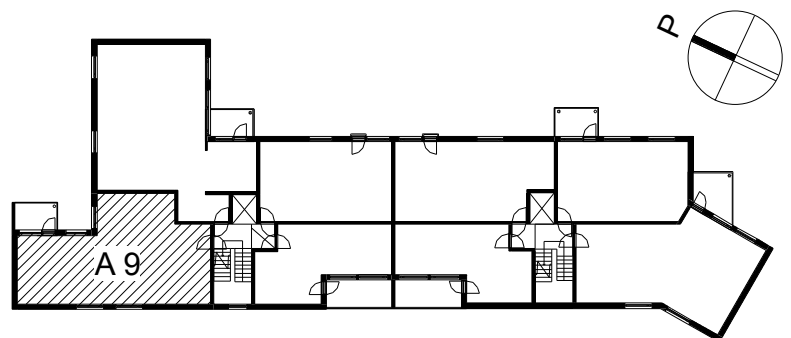

Kohteen tiedot:

Yhtiö: KOy Jyväskylän Schaumanin Puistotie 11
Katuosoite: Schaumanin Puistotie 11
Postitoimipaikka: 40100 Jyväskylä

Huoneiston tunnus: A 9
Huoneistotyyppi: 3 h + k + s + parveke
Huoneiston pinta-ala: 72.5 m²
Kerrossijainti: 4.krs/5.krs

Pohjapiirros

1:100

**A 9 Sijainti**

SCHAUMANIN PUISTOTIE