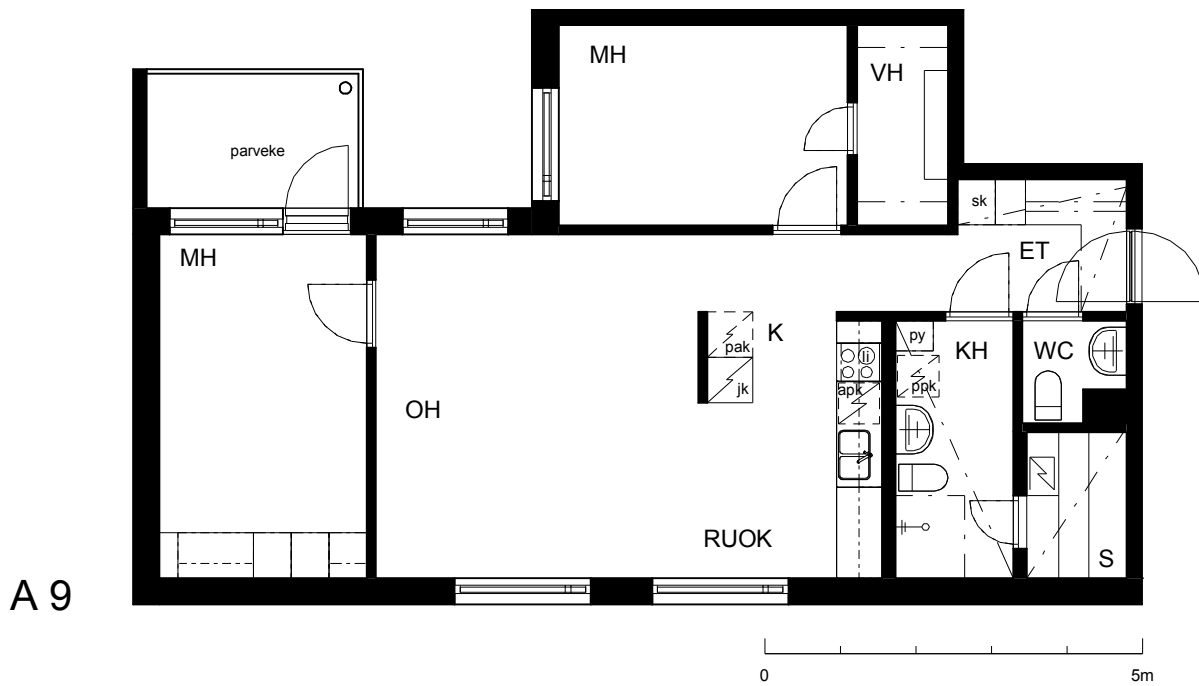

Kohteen tiedot:

Yhtiö: KOy Jyväskylän Schaumanin Puistotie 11
Katuosoite: Schaumanin Puistotie 11
Postitoimipaikka: 40100 Jyväskylä

Huoneiston tunnus: A 9
Huoneistotyyppi: 3 h + k + s + parveke
Huoneiston pinta-ala: 72.5 m²
Kerrossijainti: 4.krs/5.krs

Pohjapiirros

1:100

**A 9 Sijainti**

SCHAUMANIN PUISTOTIE