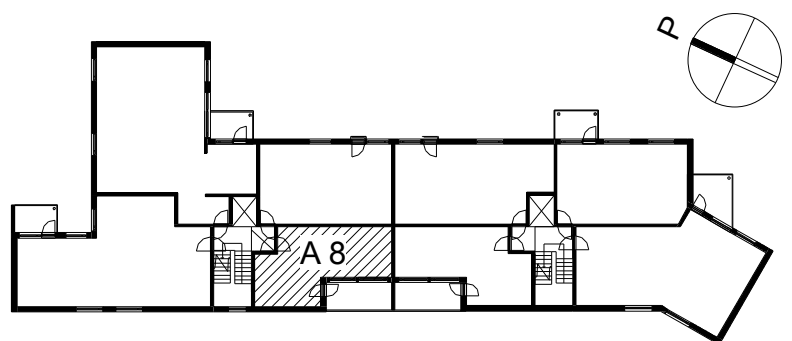

Kohteen tiedot:

Yhtiö: KOy Jyväskylän Schaumanin Puistotie 11
Katuosoite: Schaumanin Puistotie 11
Postitoimipaikka: 40100 Jyväskylä

Huoneiston tunnus: A 8
Huoneistotyyppi: 1 h + tupak + s + parveke
Huoneiston pinta-ala: 35.5 m²
Kerrossijainti: 3.krs/5.krs

Pohjapiirros

1:100

**A 8 Sijainti**

SCHAUMANIN PUISTOTIE