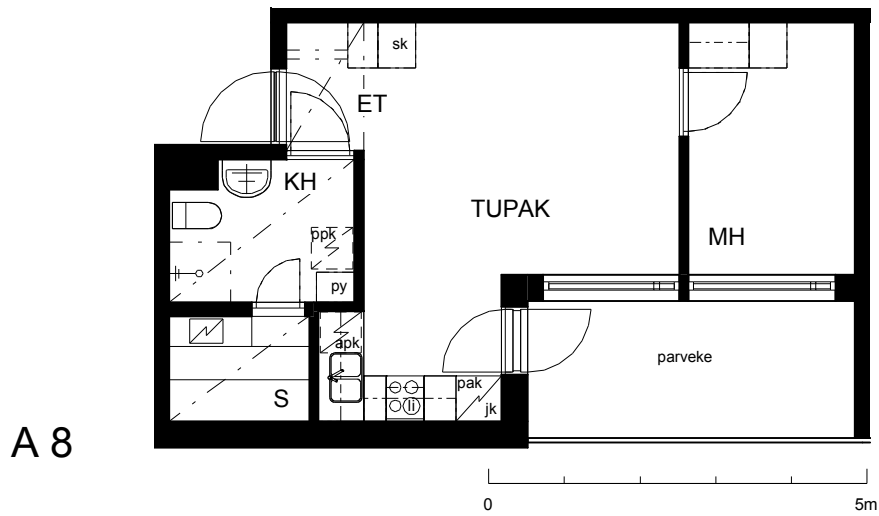

Kohteen tiedot:

Yhtiö: KOy Jyväskylän Schaumanin Puistotie 11
Katuosoite: Schaumanin Puistotie 11
Postitoimipaikka: 40100 Jyväskylä

Huoneiston tunnus: A 8
Huoneistotyyppi: 1 h + tupak + s + parveke
Huoneiston pinta-ala: 35.5 m²
Kerrossijainti: 3.krs/5.krs

Pohjapiirros

1:100

**A 8 Sijainti**

SCHAUMANIN PUISTOTIE