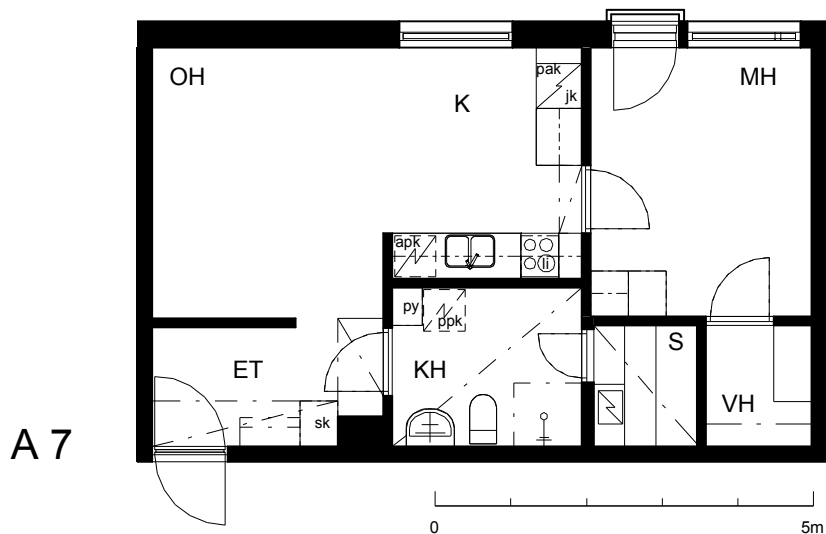

Kohteen tiedot:

Yhtiö: KOy Jyväskylän Schaumanin Puistotie 11
Katuosoite: Schaumanin Puistotie 11
Postitoimipaikka: 40100 Jyväskylä

Huoneiston tunnus: A 7
Huoneistotyyppi: 2 h + k + s + ransk parveke
Huoneiston pinta-ala: 45.0 m²
Kerrossijainti: 3.krs/5.krs

Pohjapiirros

1:100

A 7 Sijainti

SCHAUMANIN PUISTOTIE