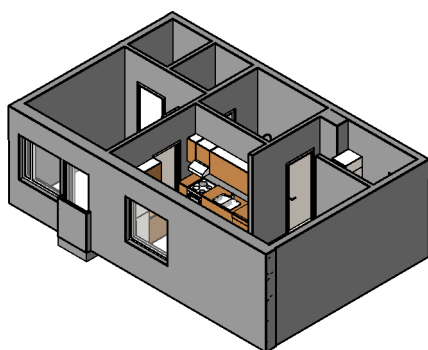

Kohteen tiedot:

Yhtiö: KOy Jyväskylän Schaumanin Puistotie 11
Katuosoite: Schaumanin Puistotie 11
Postitoimipaikka: 40100 Jyväskylä

Huoneiston tunnus: A 7
Huoneistotyyppi: 2 h + k + s + ransk parveke
Huoneiston pinta-ala: 45.0 m²
Kerrossijainti: 3.krs/5.krs

Pohjapiirros

1:100

A 7 Sijainti

SCHAUMANIN PUISTOTIE