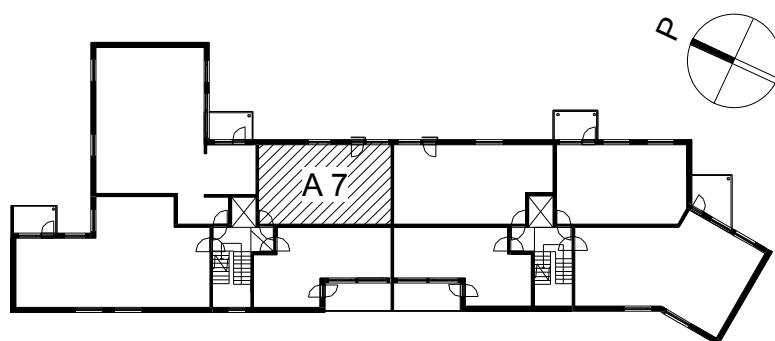

Kohteen tiedot:

Yhtiö: KOy Jyväskylän Schaumanin Puistotie 11
Katuosoite: Schaumanin Puistotie 11
Postitoimipaikka: 40100 Jyväskylä

Huoneiston tunnus: A 7
Huoneistotyyppi: 2 h + k + s + ransk parveke
Huoneiston pinta-ala: 45.0 m²
Kerrossijainti: 3.krs/5.krs

Pohjapiirros

1:100

A 7 Sijainti

SCHAUMANIN PUISTOTIE