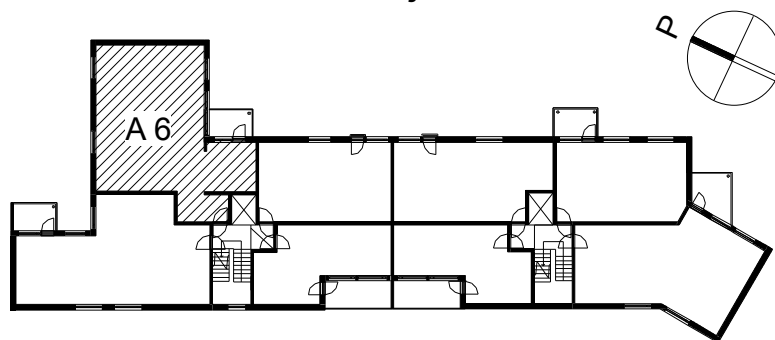

Kohteen tiedot:

Yhtiö: KOy Jyväskylän Schaumanin Puistotie 11
Katuosoite: Schaumanin Puistotie 11
Postitoimipaikka: 40100 Jyväskylä

Huoneiston tunnus: A 6
Huoneistotyyppi: 4 h + k + s + parveke
Huoneiston pinta-ala: 85.5 m²
Kerrossijainti: 3.krs/5.krs

Pohjapiirros

1:100

**A 6 Sijainti**

SCHAUMANIN PUISTOTIE