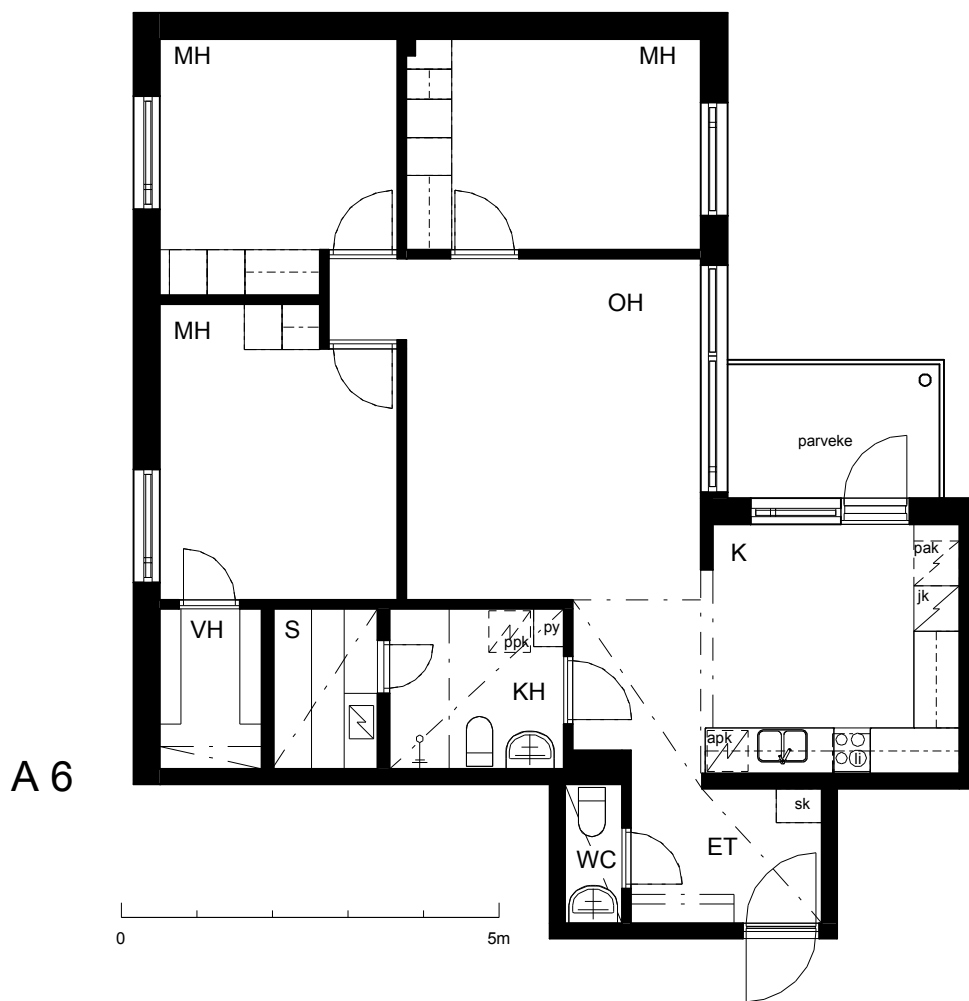

Kohteen tiedot:

Yhtiö: KOy Jyväskylän Schaumanin Puistotie 11
Katuosoite: Schaumanin Puistotie 11
Postitoimipaikka: 40100 Jyväskylä

Huoneiston tunnus: A 6
Huoneistotyyppi: 4 h + k + s + parveke
Huoneiston pinta-ala: 85.5 m²
Kerrossijainti: 3.krs/5.krs

Pohjapiirros

1:100

**A 6 Sijainti**

SCHAUMANIN PUISTOTIE