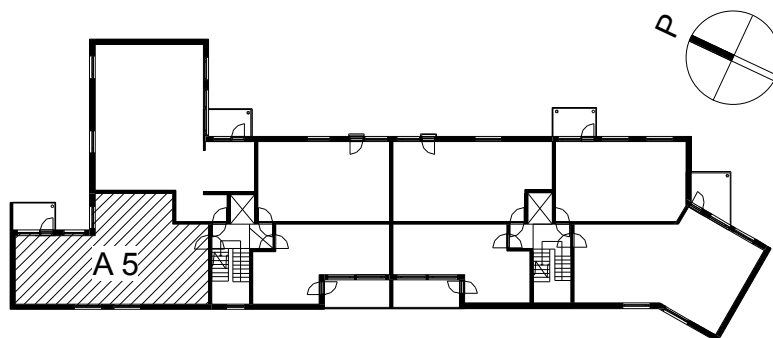

Kohteen tiedot:

Yhtiö: KOy Jyväskylän Schaumanin Puistotie 11
Katuosoite: Schaumanin Puistotie 11
Postitoimipaikka: 40100 Jyväskylä

Huoneiston tunnus: A 5
Huoneistotyyppi: 3 h + k + s + parveke
Huoneiston pinta-ala: 72.5 m²
Kerrossijainti: 3.krs/5.krs

Pohjapiirros

1:100

A 5 Sijainti

SCHAUMANIN PUISTOTIE