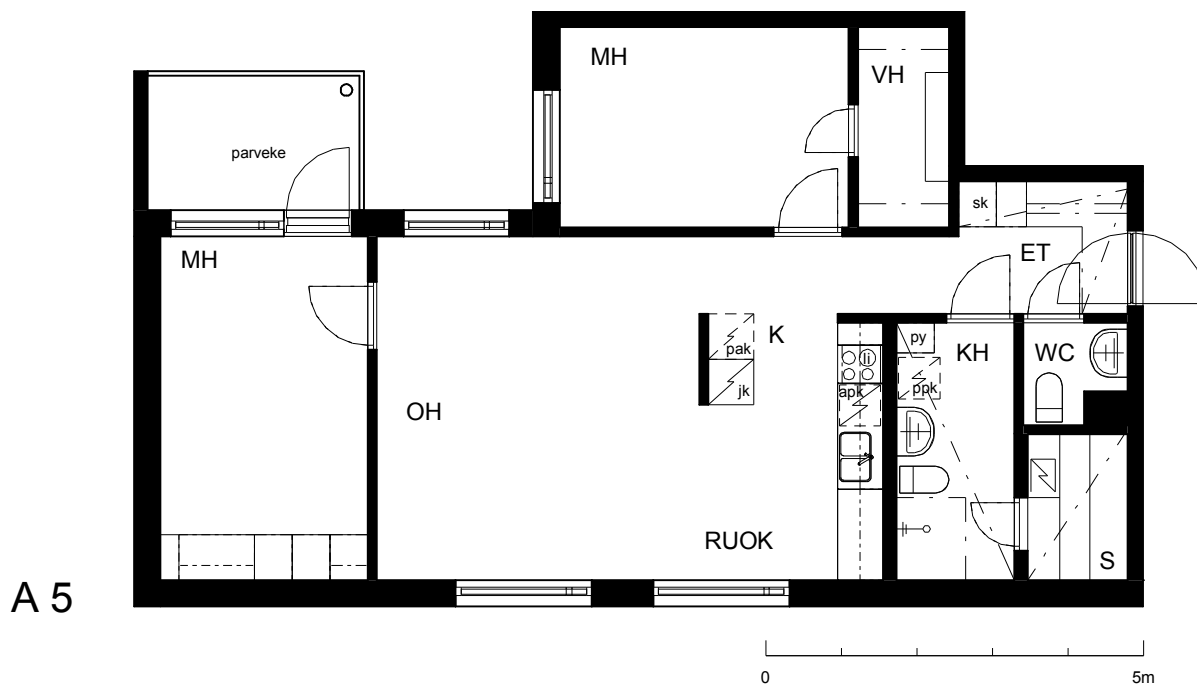

Kohteen tiedot:

Yhtiö: KOy Jyväskylän Schaumanin Puistotie 11
Katuosoite: Schaumanin Puistotie 11
Postitoimipaikka: 40100 Jyväskylä

Huoneiston tunnus: A 5
Huoneistotyyppi: 3 h + k + s + parveke
Huoneiston pinta-ala: 72.5 m²
Kerrossijainti: 3.krs/5.krs

Pohjapiirros

1:100

A 5 Sijainti

SCHAUMANIN PUISTOTIE