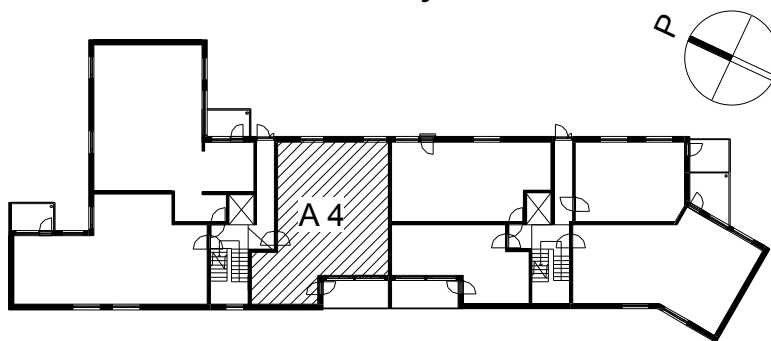

Kohteen tiedot:

Yhtiö: KOy Jyväskylän Schaumanin Puistotie 11
Katuosoite: Schaumanin Puistotie 11
Postitoimipaikka: 40100 Jyväskylä

Huoneiston tunnus: A 4
Huoneistotyyppi: 3 h + k + s + parveke
Huoneiston pinta-ala: 73.0 m²
Kerrossijainti: 2.krs/5.krs

Pohjapiirros

1:100

A 4 Sijainti

SCHAUMANIN PUISTOTIE