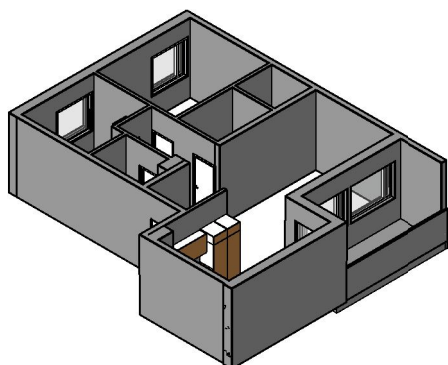

Kohteen tiedot:

Yhtiö: KOy Jyväskylän Schaumanin Puistotie 11
Katuosoite: Schaumanin Puistotie 11
Postitoimipaikka: 40100 Jyväskylä

Huoneiston tunnus: A 4
Huoneistotyyppi: 3 h + k + s + parveke
Huoneiston pinta-ala: 73.0 m²
Kerrossijainti: 2.krs/5.krs

Pohjapiirros

1:100

A 4 Sijainti

SCHAUMANIN PUISTOTIE