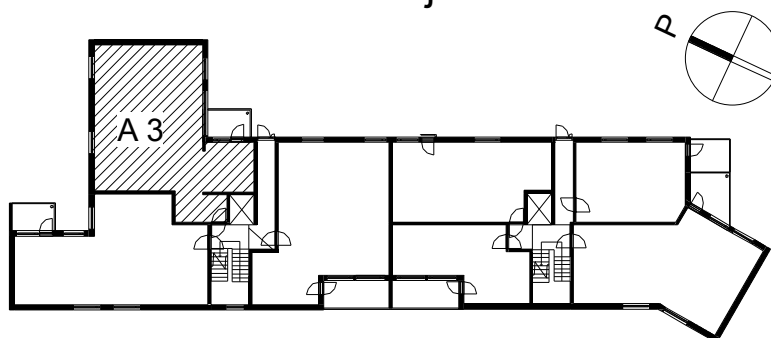

Kohteen tiedot:

Yhtiö: KOy Jyväskylän Schaumanin Puistotie 11
Katuosoite: Schaumanin Puistotie 11
Postitoimipaikka: 40100 Jyväskylä

Huoneiston tunnus: A 3
Huoneistotyyppi: 4 h + k + s + parveke
Huoneiston pinta-ala: 85.5 m²
Kerrossijainti: 2.krs/5.krs

Pohjapiirros

1:100

A 3 Sijainti

SCHAUMANIN PUISTOTIE