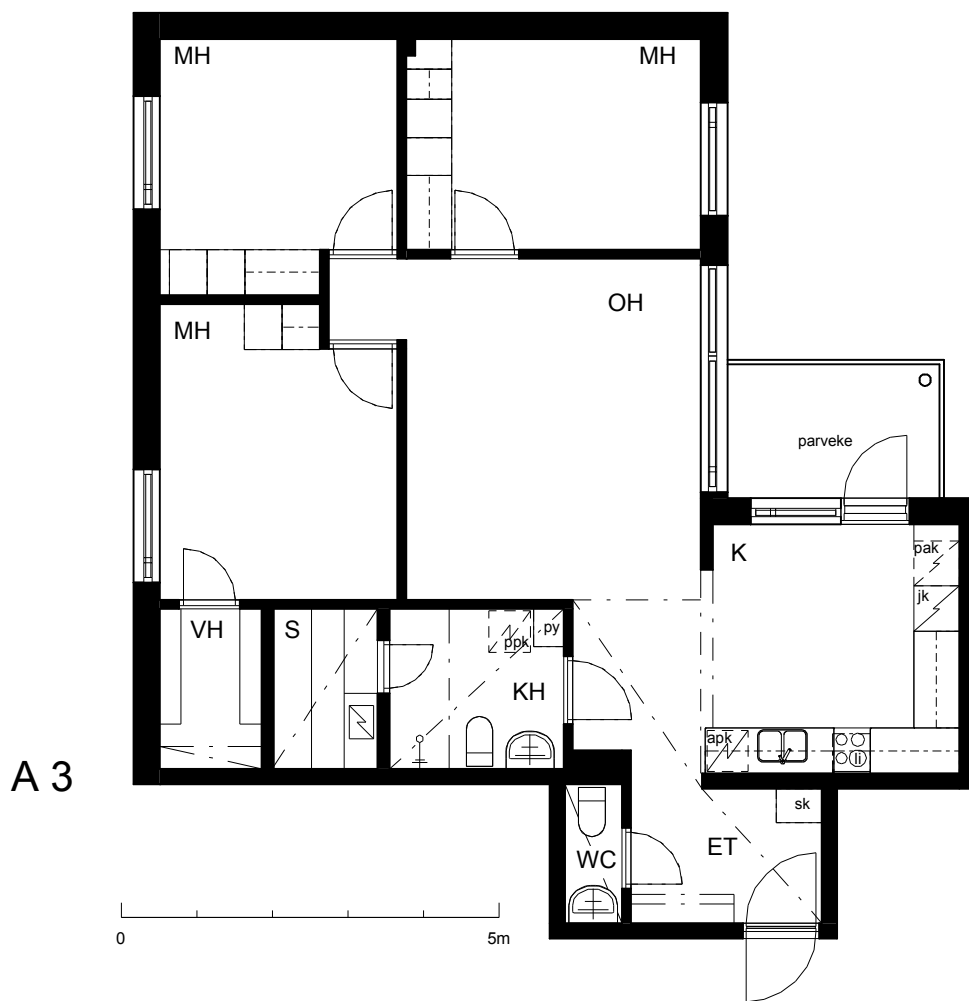

Kohteen tiedot:

Yhtiö: KOy Jyväskylän Schaumanin Puistotie 11
Katuosoite: Schaumanin Puistotie 11
Postitoimipaikka: 40100 Jyväskylä

Huoneiston tunnus: A 3
Huoneistotyyppi: 4 h + k + s + parveke
Huoneiston pinta-ala: 85.5 m²
Kerrossijainti: 2.krs/5.krs

Pohjapiirros

1:100

A 3 Sijainti

SCHAUMANIN PUISTOTIE