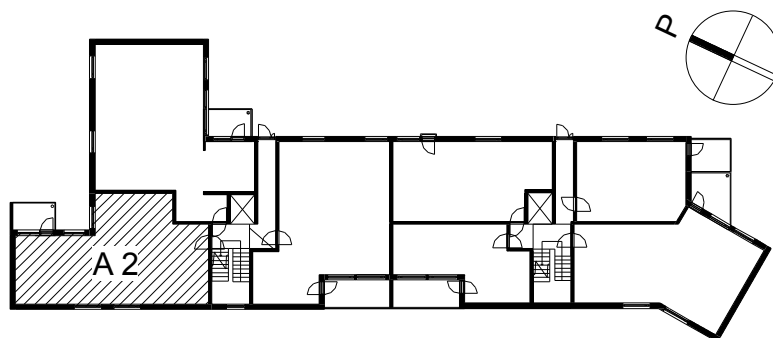

Kohteen tiedot:

Yhtiö: KOy Jyväskylän Schaumanin Puistotie 11
Katuosoite: Schaumanin Puistotie 11
Postitoimipaikka: 40100 Jyväskylä

Huoneiston tunnus: A 2
Huoneistotyyppi: 3 h + k + s + parveke
Huoneiston pinta-ala: 72.5 m²
Kerrossijainti: 2.krs/5.krs

Pohjapiirros

1:100

A 2 Sijainti

SCHAUMANIN PUISTOTIE