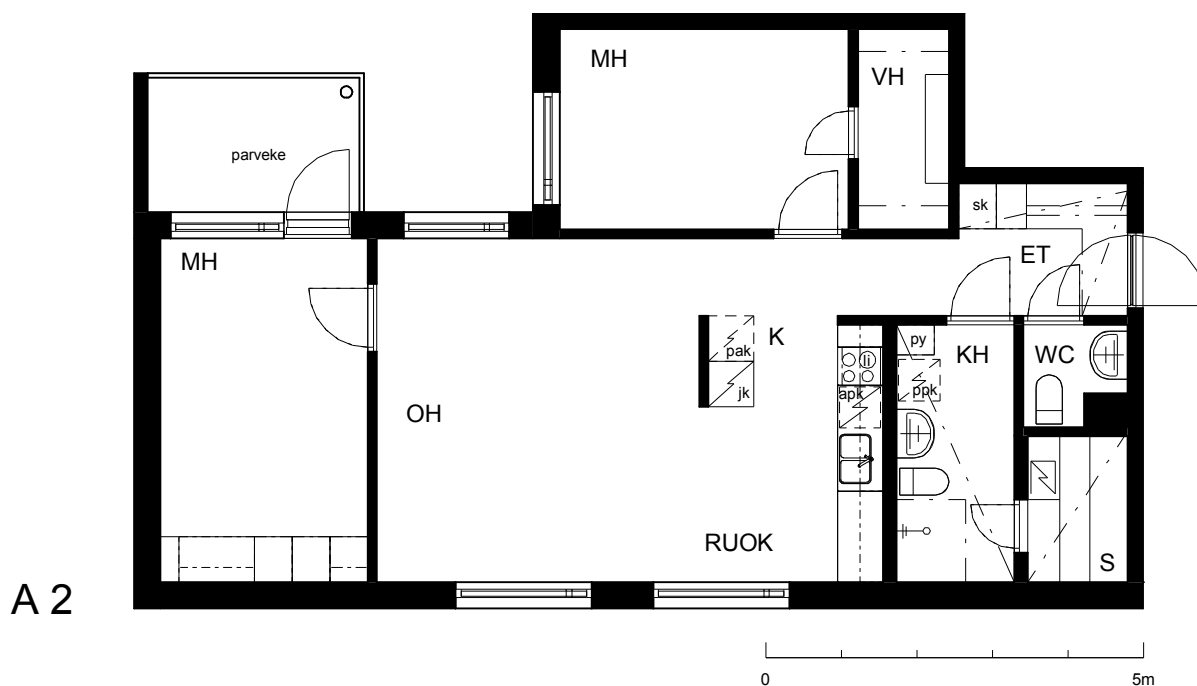

Kohteen tiedot:

Yhtiö: KOy Jyväskylän Schaumanin Puistotie 11
Katuosoite: Schaumanin Puistotie 11
Postitoimipaikka: 40100 Jyväskylä

Huoneiston tunnus: A 2
Huoneistotyyppi: 3 h + k + s + parveke
Huoneiston pinta-ala: 72.5 m²
Kerrossijainti: 2.krs/5.krs

Pohjapiirros

1:100

A 2 Sijainti

SCHAUMANIN PUISTOTIE