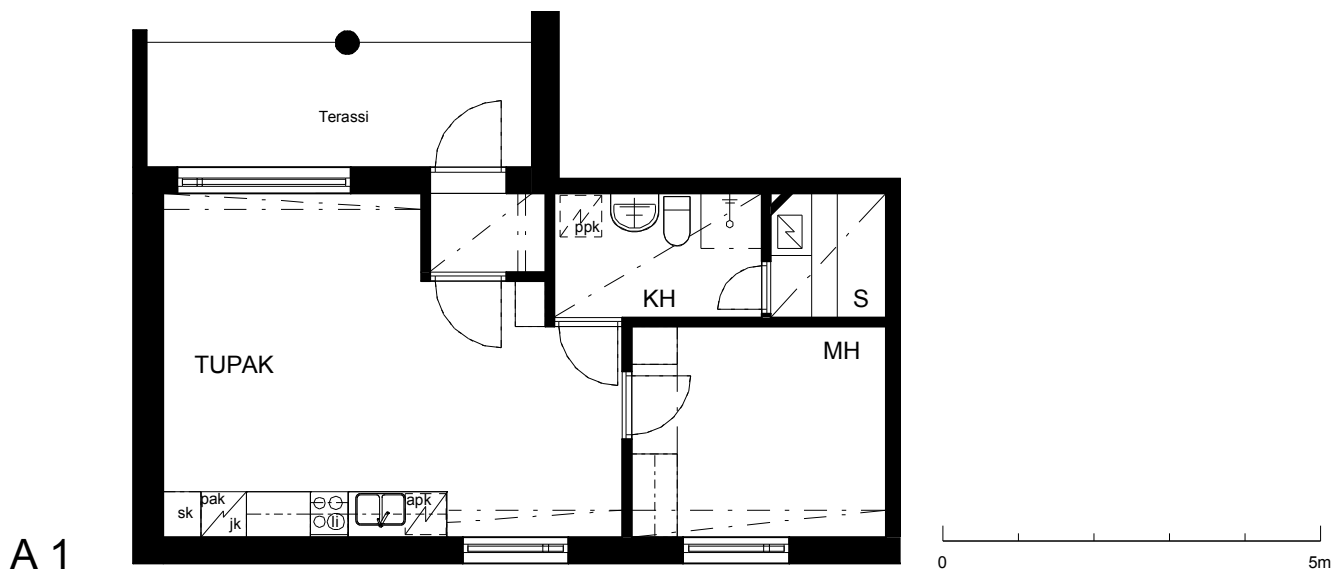

Kohteen tiedot:

Yhtiö: KOy Jyväskylän Schaumanin Puistotie 11
Katuosoite: Schaumanin Puistotie 11
Postitoimipaikka: 40100 Jyväskylä

Huoneiston tunnus: A 1
Huoneistotyyppi: 1 h + tupak + s + terassi
Huoneiston pinta-ala: 43.0 m²
Kerrossijainti: 1.pohja/5.krs

Pohjapiirros

1:100

**A 1 Sijainti**

SCHAUMANIN PUISTOTIE