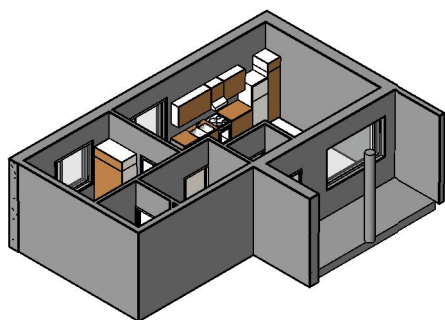

Kohteen tiedot:

Yhtiö: KOy Jyväskylän Schaumanin Puistotie 11
Katuosoite: Schaumanin Puistotie 11
Postitoimipaikka: 40100 Jyväskylä

Huoneiston tunnus: A 1
Huoneistotyyppi: 1 h + tupak + s + terassi
Huoneiston pinta-ala: 43.0 m²
Kerrossijainti: 1.pohja/5.krs

Pohjapiirros

1:100

**A 1 Sijainti**

SCHAUMANIN PUISTOTIE