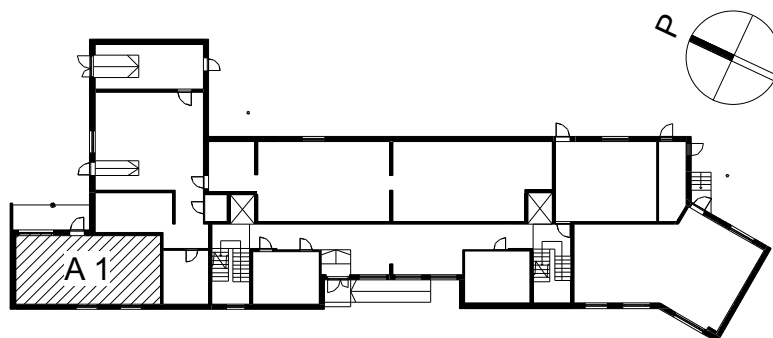

Kohteen tiedot:

Yhtiö: KOy Jyväskylän Schaumanin Puistotie 11
Katuosoite: Schaumanin Puistotie 11
Postitoimipaikka: 40100 Jyväskylä

Huoneiston tunnus: A 1
Huoneistotyyppi: 1 h + tupak + s + terassi
Huoneiston pinta-ala: 43.0 m²
Kerrossijainti: 1.pohja/5.krs

Pohjapiirros

1:100

**A 1 Sijainti**

SCHAUMANIN PUISTOTIE