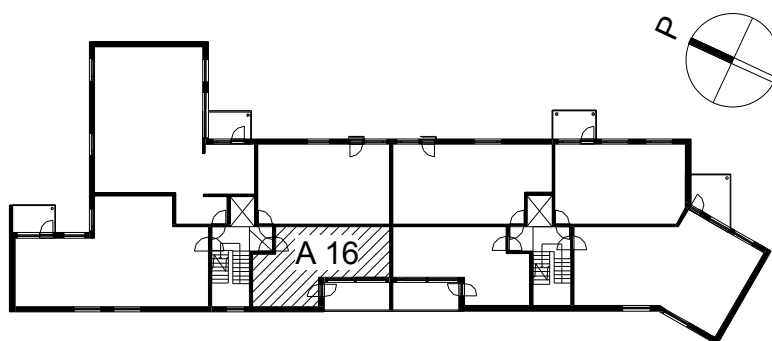

Kohteen tiedot:

Yhtiö: KOy Jyväskylän Schaumanin Puistotie 11
Katuosoite: Schaumanin Puistotie 11
Postitoimipaikka: 40100 Jyväskylä

Huoneiston tunnus: A 16
Huoneistotyyppi: 1 h + tupak + s + parveke
Huoneiston pinta-ala: 35.5 m²
Kerrossijainti: 5.krs/5.krs

Pohjapiirros

1:100

**A 16 Sijainti**

SCHAUMANIN PUISTOTIE