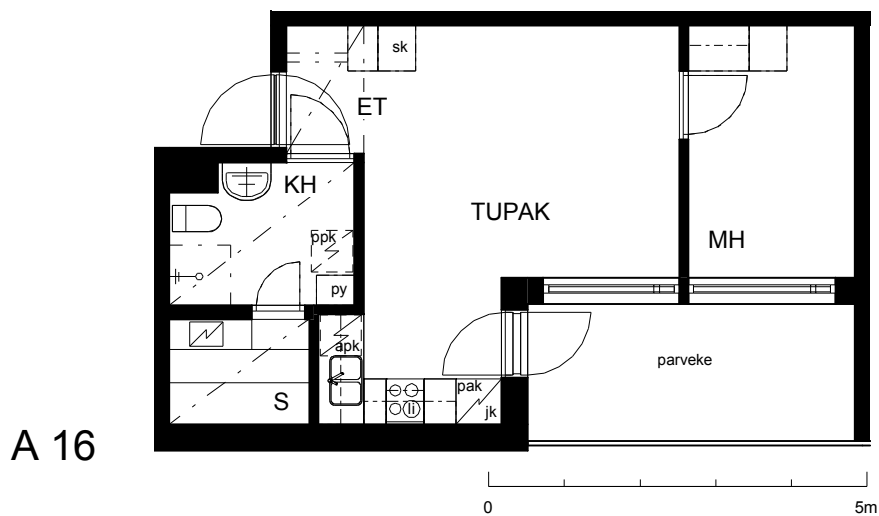

Kohteen tiedot:

Yhtiö: KOy Jyväskylän Schaumanin Puistotie 11
Katuosoite: Schaumanin Puistotie 11
Postitoimipaikka: 40100 Jyväskylä

Huoneiston tunnus: A 16
Huoneistotyyppi: 1 h + tupak + s + parveke
Huoneiston pinta-ala: 35.5 m²
Kerrossijainti: 5.krs/5.krs

Pohjapiirros

1:100

**A 16 Sijainti**

SCHAUMANIN PUISTOTIE