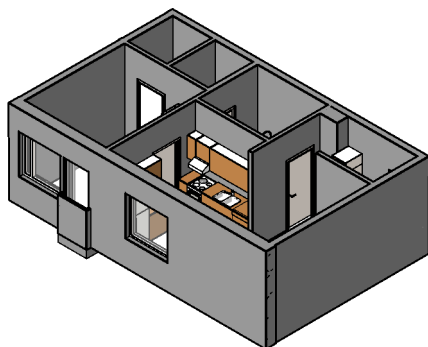

Kohteen tiedot:

Yhtiö: KOy Jyväskylän Schaumanin Puistotie 11
Katuosoite: Schaumanin Puistotie 11
Postitoimipaikka: 40100 Jyväskylä

Huoneiston tunnus: A 15
Huoneistotyyppi: 2 h + k + s + ransk parveke
Huoneiston pinta-ala: 45.0 m²
Kerrossijainti: 5.krs/5.krs

Pohjapiirros

1:100

A 15 Sijainti

SCHAUMANIN PUISTOTIE