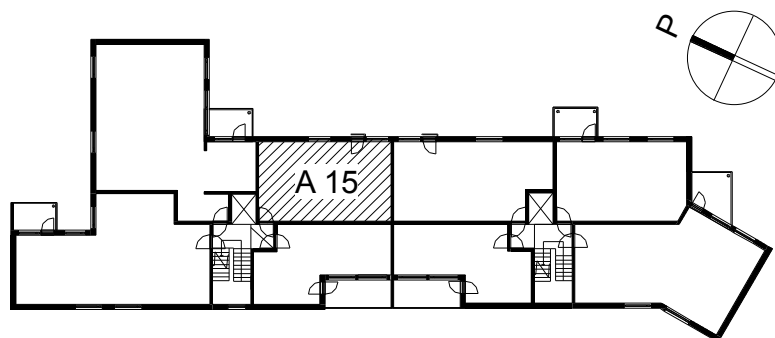

Kohteen tiedot:

Yhtiö: KOy Jyväskylän Schaumanin Puistotie 11
Katuosoite: Schaumanin Puistotie 11
Postitoimipaikka: 40100 Jyväskylä

Huoneiston tunnus: A 15
Huoneistotyyppi: 2 h + k + s + ransk parveke
Huoneiston pinta-ala: 45.0 m²
Kerrossijainti: 5.krs/5.krs

Pohjapiirros

1:100

A 15 Sijainti

SCHAUMANIN PUISTOTIE