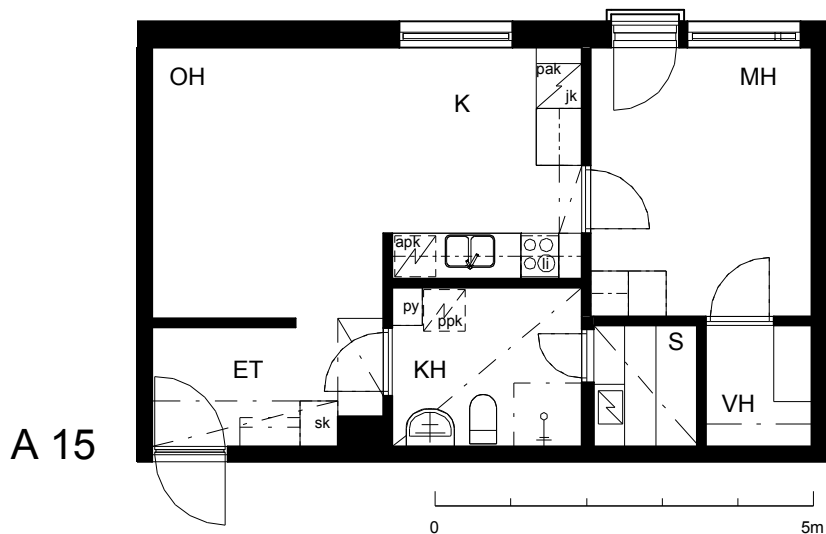

Kohteen tiedot:

Yhtiö: KOy Jyväskylän Schaumanin Puistotie 11
Katuosoite: Schaumanin Puistotie 11
Postitoimipaikka: 40100 Jyväskylä

Huoneiston tunnus: A 15
Huoneistotyyppi: 2 h + k + s + ransk parveke
Huoneiston pinta-ala: 45.0 m²
Kerrossijainti: 5.krs/5.krs

Pohjapiirros

1:100

A 15 Sijainti

SCHAUMANIN PUISTOTIE