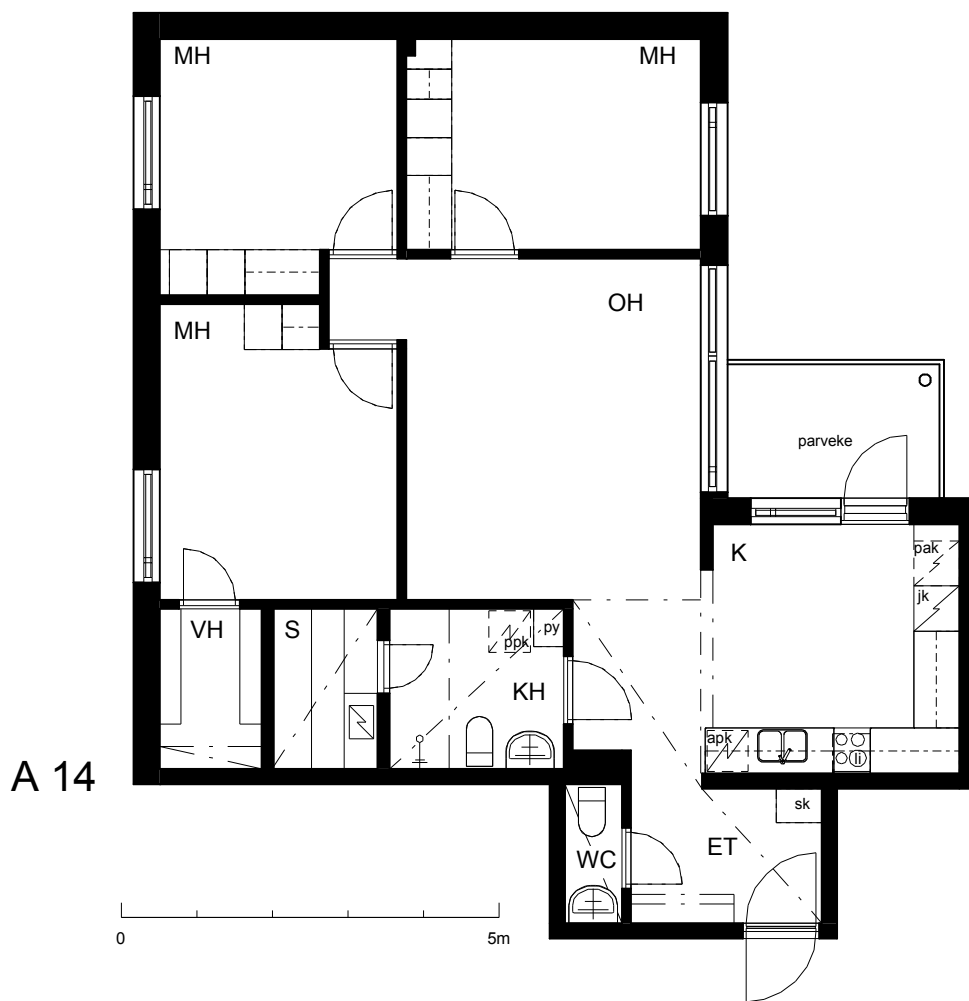

Kohteen tiedot:

Yhtiö: KOy Jyväskylän Schaumanin Puistotie 11
Katuosoite: Schaumanin Puistotie 11
Postitoimipaikka: 40100 Jyväskylä

Huoneiston tunnus: A 14
Huoneistotyyppi: 4 h + k + s + parveke
Huoneiston pinta-ala: 85.5 m²
Kerrossijainti: 5.krs/5.krs

Pohjapiirros

1:100

A 14 Sijainti

SCHAUMANIN PUISTOTIE