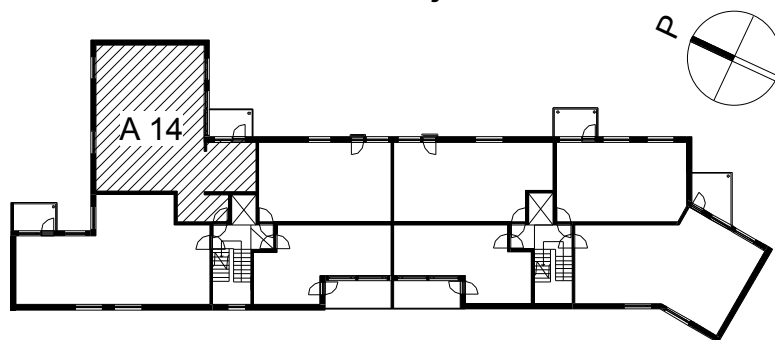

Kohteen tiedot:

Yhtiö: KOy Jyväskylän Schaumanin Puistotie 11
Katuosoite: Schaumanin Puistotie 11
Postitoimipaikka: 40100 Jyväskylä

Huoneiston tunnus: A 14
Huoneistotyyppi: 4 h + k + s + parveke
Huoneiston pinta-ala: 85.5 m²
Kerrossijainti: 5.krs/5.krs

Pohjapiirros

1:100

A 14 Sijainti

SCHAUMANIN PUISTOTIE