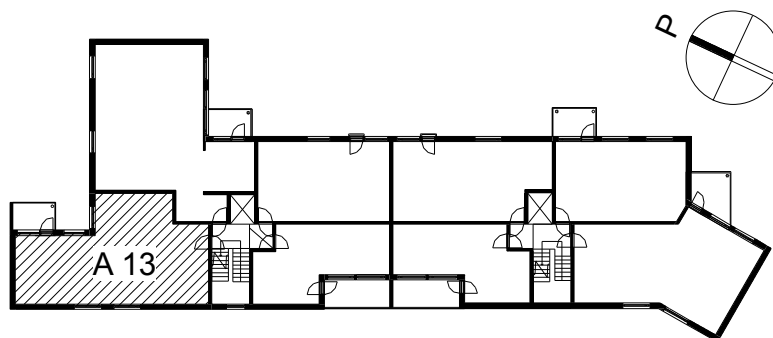

Kohteen tiedot:

Yhtiö: KOy Jyväskylän Schaumanin Puistotie 11
Katuosoite: Schaumanin Puistotie 11
Postitoimipaikka: 40100 Jyväskylä

Huoneiston tunnus: A 13
Huoneistotyyppi: 3 h + k + s + parveke
Huoneiston pinta-ala: 72.5 m²
Kerrossijainti: 5.krs/5.krs

Pohjapiirros

1:100

A 13 Sijainti

SCHAUMANIN PUISTOTIE