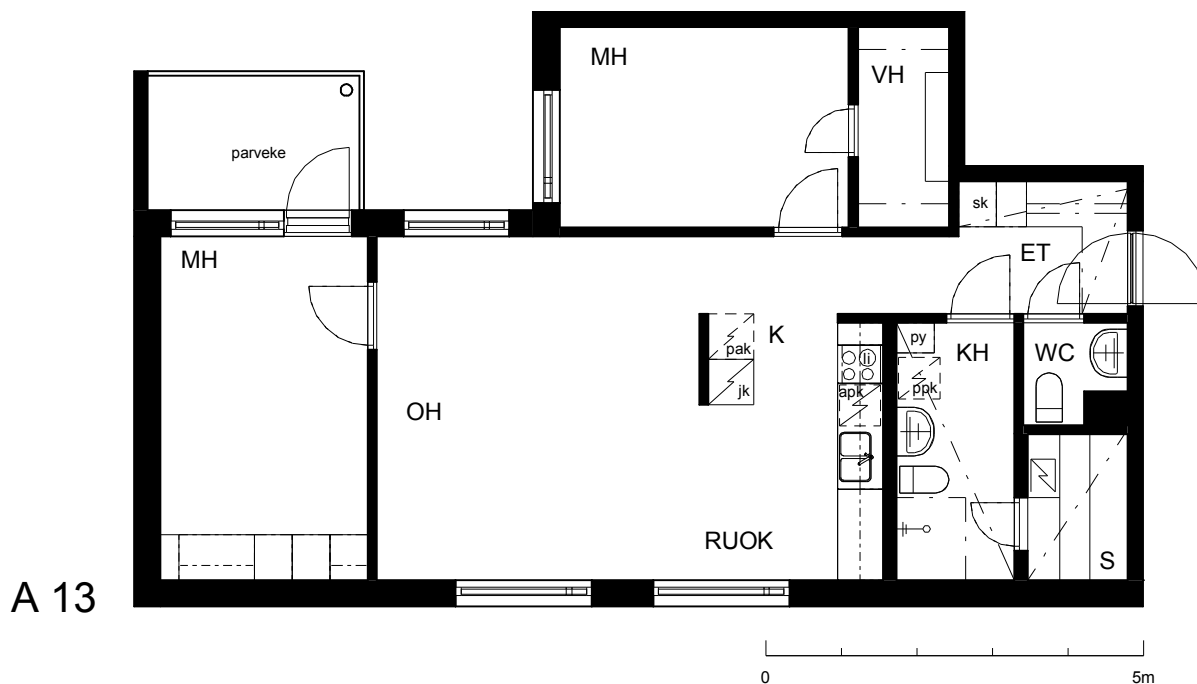

Kohteen tiedot:

Yhtiö: KOy Jyväskylän Schaumanin Puistotie 11
Katuosoite: Schaumanin Puistotie 11
Postitoimipaikka: 40100 Jyväskylä

Huoneiston tunnus: A 13
Huoneistotyyppi: 3 h + k + s + parveke
Huoneiston pinta-ala: 72.5 m²
Kerrossijainti: 5.krs/5.krs

Pohjapiirros

1:100

A 13 Sijainti

SCHAUMANIN PUISTOTIE