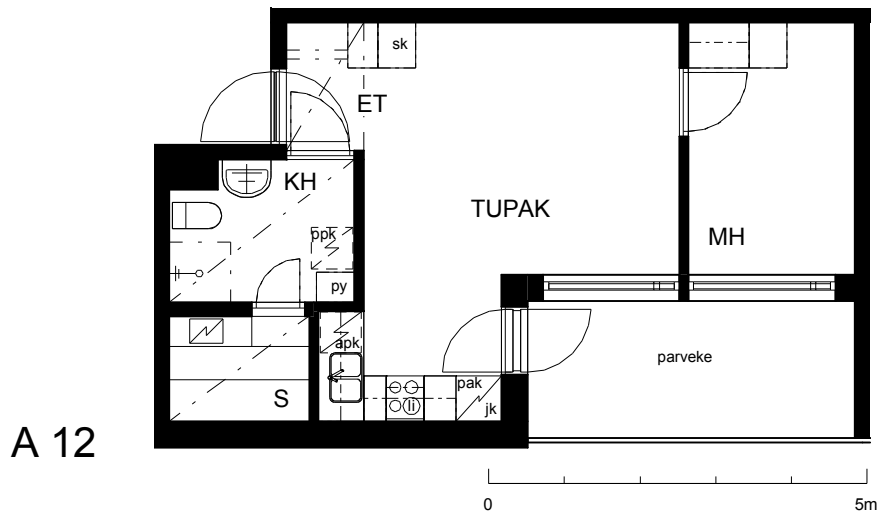

Kohteen tiedot:

Yhtiö: KOy Jyväskylän Schaumanin Puistotie 11
Katuosoite: Schaumanin Puistotie 11
Postitoimipaikka: 40100 Jyväskylä

Huoneiston tunnus: A 12
Huoneistotyyppi: 1 h + tupak + s + parveke
Huoneiston pinta-ala: 35.5 m²
Kerrossijainti: 4.krs/5.krs

Pohjapiirros

1:100

**A 12 Sijainti**

SCHAUMANIN PUISTOTIE