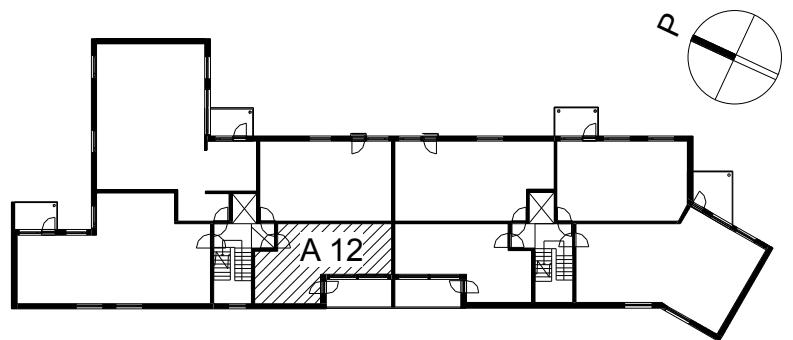

Kohteen tiedot:

Yhtiö: KOy Jyväskylän Schaumanin Puistotie 11
Katuosoite: Schaumanin Puistotie 11
Postitoimipaikka: 40100 Jyväskylä

Huoneiston tunnus: A 12
Huoneistotyyppi: 1 h + tupak + s + parveke
Huoneiston pinta-ala: 35.5 m²
Kerrossijainti: 4.krs/5.krs

Pohjapiirros

1:100

**A 12 Sijainti**

SCHAUMANIN PUISTOTIE