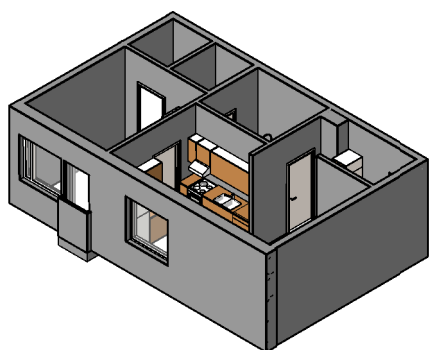

Kohteen tiedot:

Yhtiö: KOy Jyväskylän Schaumanin Puistotie 11
Katuosoite: Schaumanin Puistotie 11
Postitoimipaikka: 40100 Jyväskylä

Huoneiston tunnus: A 11
Huoneistotyyppi: 2 h + k + s + ransk parveke
Huoneiston pinta-ala: 45.0 m²
Kerrossijainti: 4.krs/5.krs

Pohjapiirros

1:100

A 11 Sijainti

SCHAUMANIN PUISTOTIE