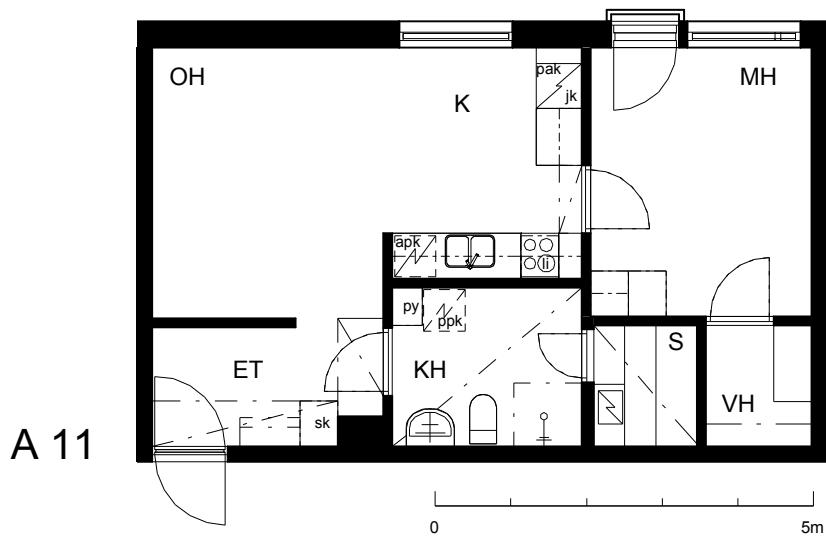

Kohteen tiedot:

Yhtiö: KOy Jyväskylän Schaumanin Puistotie 11
Katuosoite: Schaumanin Puistotie 11
Postitoimipaikka: 40100 Jyväskylä

Huoneiston tunnus: A 11
Huoneistotyyppi: 2 h + k + s + ransk parveke
Huoneiston pinta-ala: 45.0 m²
Kerrossijainti: 4.krs/5.krs

Pohjapiirros

1:100

A 11 Sijainti

SCHAUMANIN PUISTOTIE