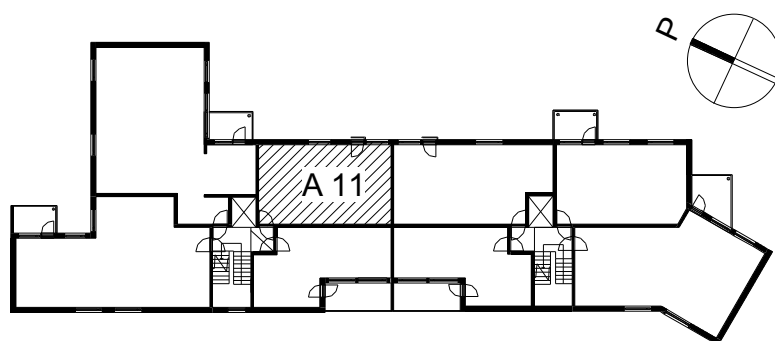

Kohteen tiedot:

Yhtiö: KOy Jyväskylän Schaumanin Puistotie 11
Katuosoite: Schaumanin Puistotie 11
Postitoimipaikka: 40100 Jyväskylä

Huoneiston tunnus: A 11
Huoneistotyyppi: 2 h + k + s + ransk parveke
Huoneiston pinta-ala: 45.0 m²
Kerrossijainti: 4.krs/5.krs

Pohjapiirros

1:100

A 11 Sijainti

SCHAUMANIN PUISTOTIE