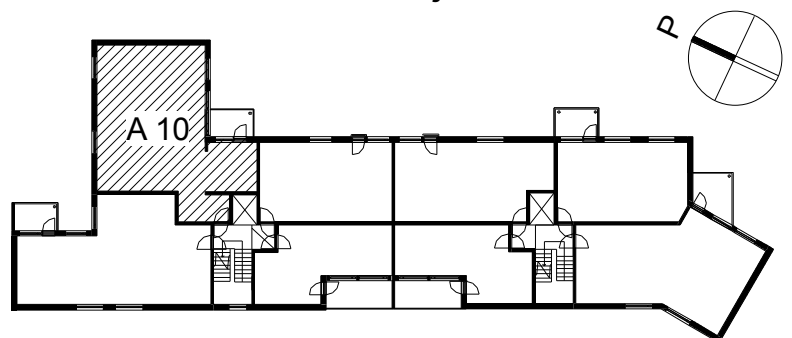

Kohteen tiedot:

Yhtiö: KOy Jyväskylän Schaumanin Puistotie 11
Katuosoite: Schaumanin Puistotie 11
Postitoimipaikka: 40100 Jyväskylä

Huoneiston tunnus: A 10
Huoneistotyyppi: 4 h + k + s + parveke
Huoneiston pinta-ala: 85.5 m²
Kerrossijainti: 4.krs/5.krs

Pohjapiirros

1:100

**A 10 Sijainti**

SCHAUMANIN PUISTOTIE