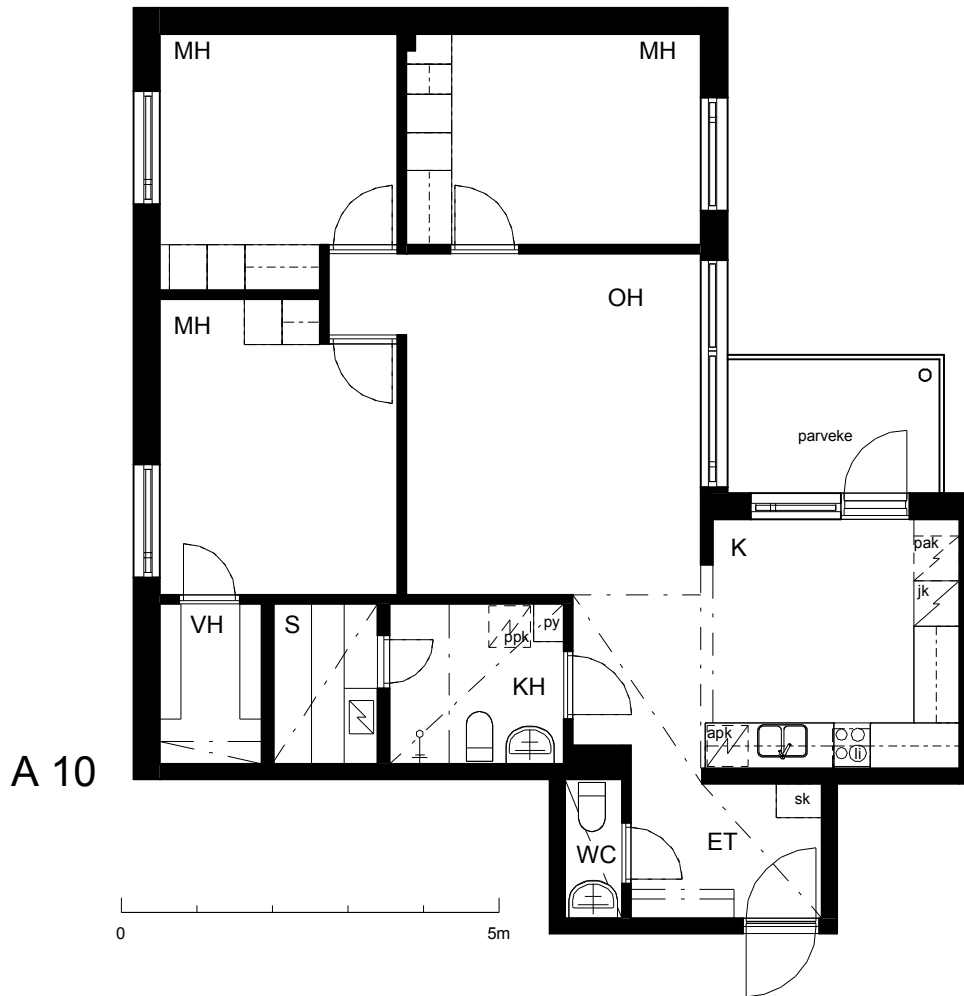

Kohteen tiedot:

Yhtiö: KOy Jyväskylän Schaumanin Puistotie 11
Katuosoite: Schaumanin Puistotie 11
Postitoimipaikka: 40100 Jyväskylä

Huoneiston tunnus: A 10
Huoneistotyyppi: 4 h + k + s + parveke
Huoneiston pinta-ala: 85.5 m²
Kerrossijainti: 4.krs/5.krs

Pohjapiirros

1:100

**A 10 Sijainti**

SCHAUMANIN PUISTOTIE