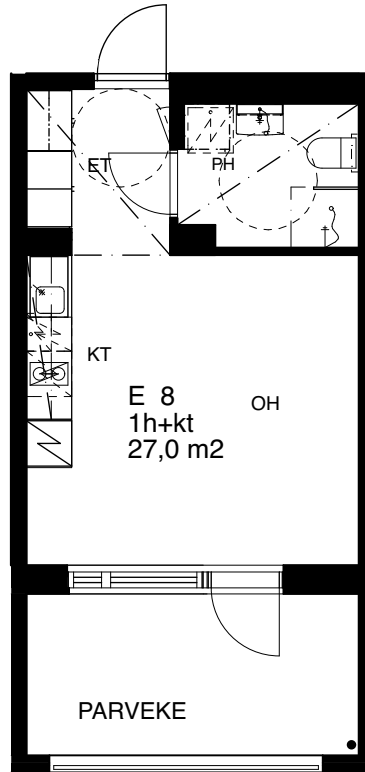

## Kohteen tiedot

Yhtiö: Kiinteistö Oy Vantaan Spinellikuja 1  
Katuosoite: Spinellikuja 1  
Postitoimipaikka: 01700 Vantaa  
Huoneiston tunnus: E 8  
Huoneistotyyppi: 1H + KT + lasitettu parveke  
Huoneiston pinta-ala: 27,0 m<sup>2</sup>  
Kerrossijainti: 2.krs/3.krs

## Pohjapiirros 1:100

## Sijainti 1:500