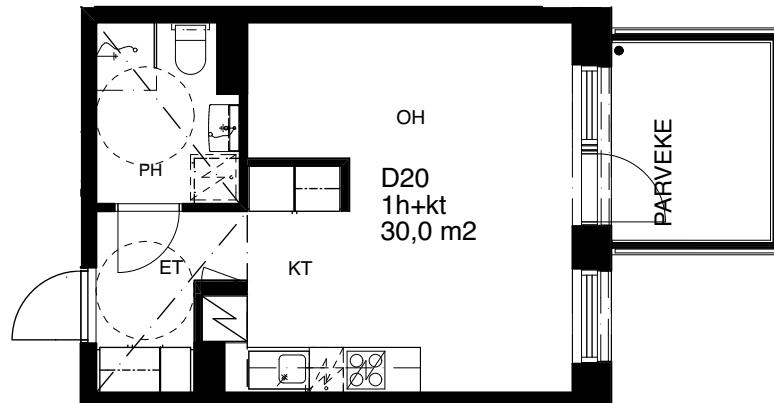

## Kohteen tiedot

Yhtiö: Kiinteistö Oy Vantaan Spinellikuja 1  
Katuosoite: Spinellikuja 1  
Postitoimipaikka: 01700 Vantaa  
Huoneiston tunnus: D 20  
Huoneistotyyppi: 1H + KT + lasitettu parveke  
Huoneiston pinta-ala: 30,0 m<sup>2</sup>  
Kerrossijainti: 4.krs/6.krs

## Pohjapiirros 1:100

## Sijainti 1:500