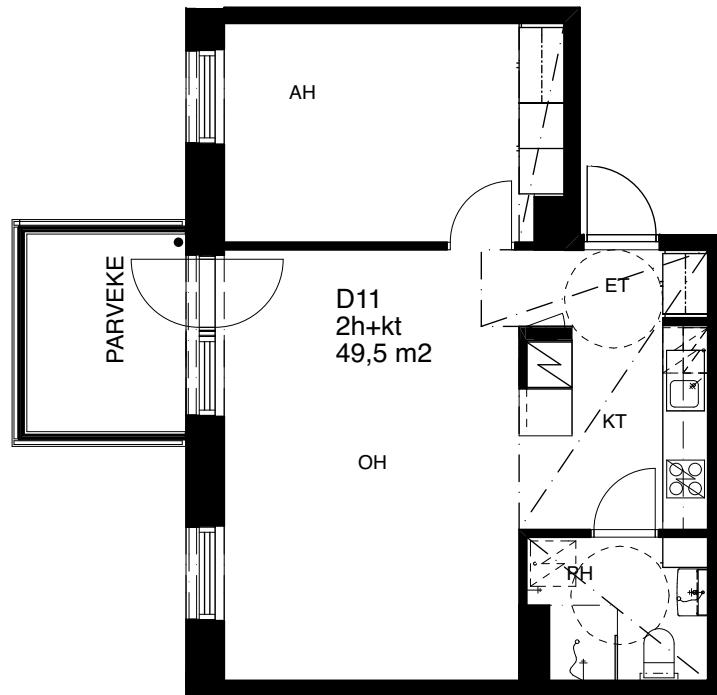

Kohteen tiedot

Yhtiö: Kiinteistö Oy Vantaan Spinellikuja 1
Katuosoite: Spinellikuja 1
Postitoimipaikka: 01700 Vantaa
Huoneiston tunnus: D 11
Huoneistotyyppi: 2H + KT + lasitettu parveke
Huoneiston pinta-ala: 49,5 m²
Kerrossijainti: 3.krs/6.krs

Pohjapiirros 1:100

Sijainti 1:500