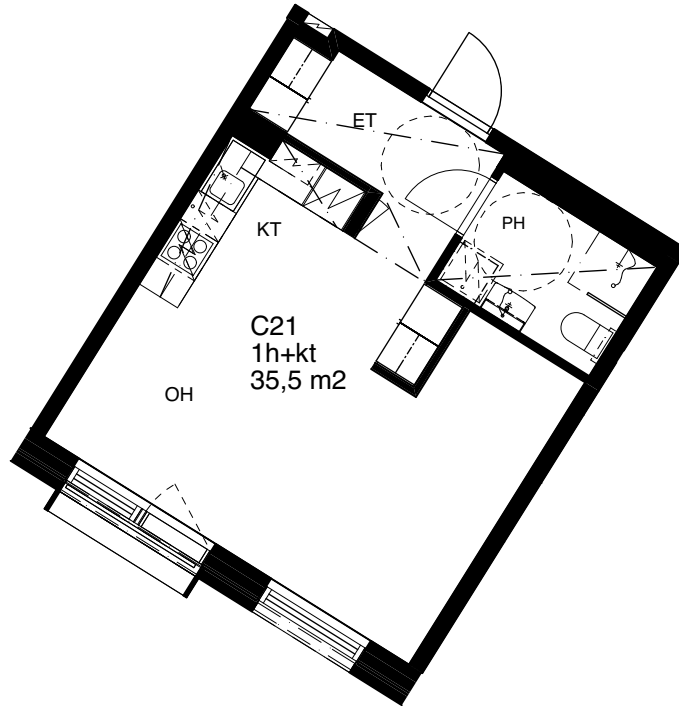

## Kohteen tiedot

Yhtiö: Kiinteistö Oy Vantaan Spinellikuja 1  
Katuosoite: Spinellikuja 1  
Postitoimipaikka: 01700 Vantaa  
Huoneiston tunnus: C 21  
Huoneistotyyppi: 1H + KT + ranskalainen parveke  
Huoneiston pinta-ala: 35,5 m<sup>2</sup>  
Kerrossijainti: 6.krs/6.krs

Pohjapiirros 1:100

0 5m

Sijainti 1:500

0 10m