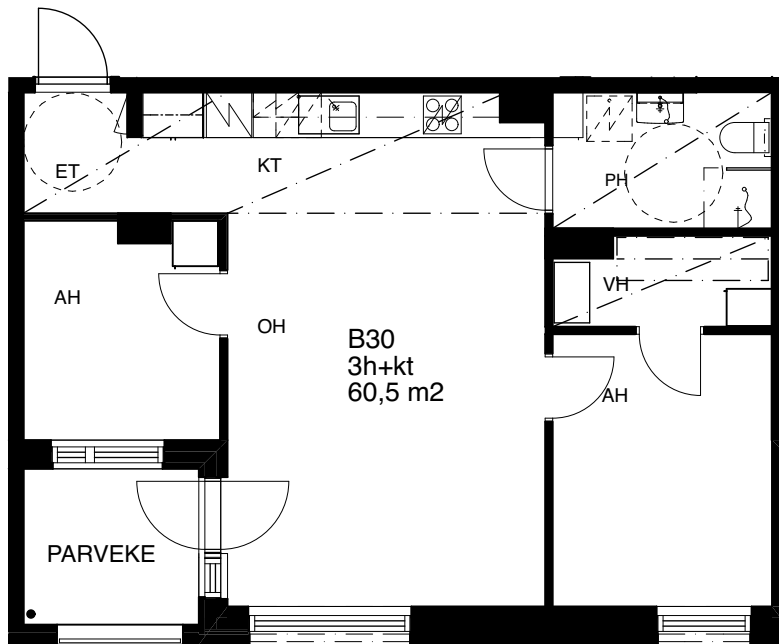

## Kohteen tiedot

Yhtiö: Kiinteistö Oy Vantaan Spinellikuja 1  
Katuosoite: Spinellikuja 1  
Postitoimipaikka: 01700 Vantaa  
Huoneiston tunnus: B 30  
Huoneistotyyppi: 3H + KT + VH + lasitettu parveke  
Huoneiston pinta-ala: 60,5 m<sup>2</sup>  
Kerrossijainti: 6.krs/6.krs

Pohjapiirros 1:100

Sijainti 1:500