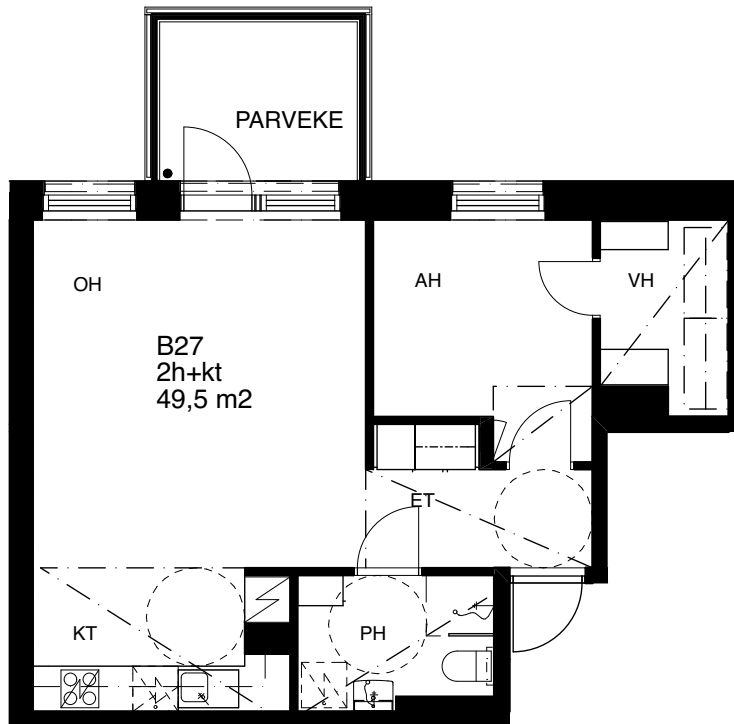

Kohteen tiedot

Yhtiö: Kiinteistö Oy Vantaan Spinellikuja 1
Katuosoite: Spinellikuja 1
Postitoimipaikka: 01700 Vantaa
Huoneiston tunnus: B 27
Huoneistotyyppi: 2H + KT + VH + lasitettu parveke
Huoneiston pinta-ala: 49,5 m²
Kerrossijainti: 5.krs/6.krs

Pohjapiirros 1:100

0 5m

Sijainti 1:500

0 10m