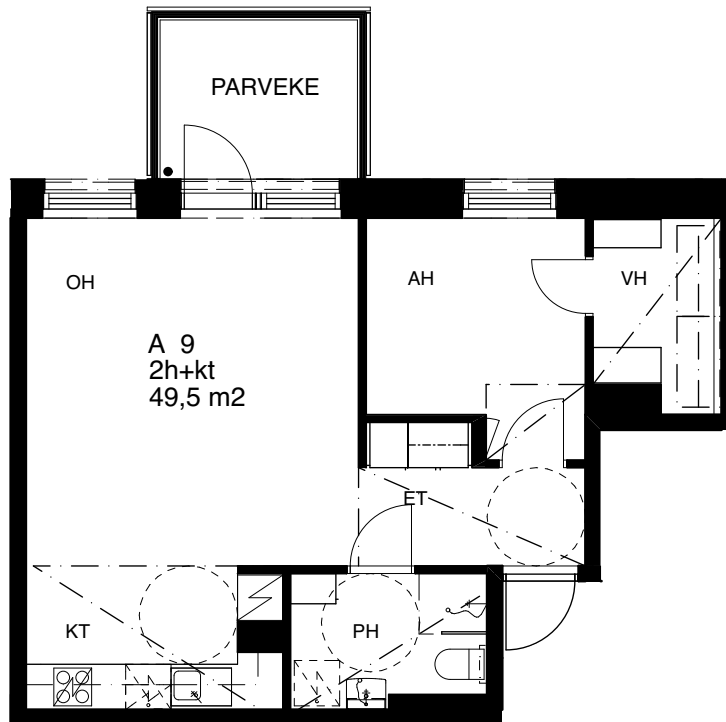

Kohteen tiedot

Yhtiö: Kiinteistö Oy Vantaan Spinellikuja 1
Katuosoite: Spinellikuja 1
Postitoimipaikka: 01700 Vantaa
Huoneiston tunnus: A 9
Huoneistotyyppi: 2H + KT + VH + lasitettu parveke
Huoneiston pinta-ala: 49,5 m²
Kerrossijainti: 2.krs/6.krs

Pohjapiirros 1:100

0 5m

Sijainti 1:500

0 10m