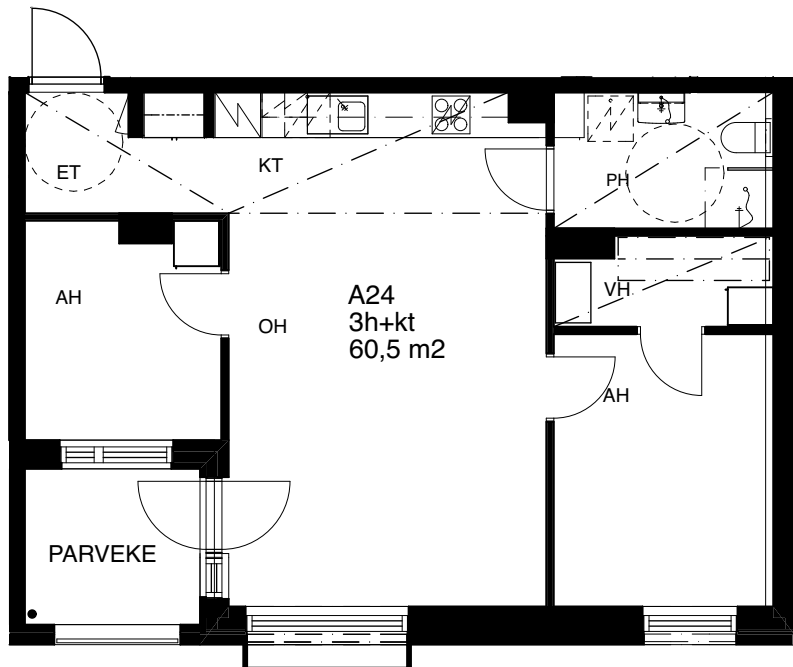

Kohteen tiedot

Yhtiö: Kiinteistö Oy Vantaan Spinellikuja 1
Katuosoite: Spinellikuja 1
Postitoimipaikka: 01700 Vantaa
Huoneiston tunnus: A 24
Huoneistotyyppi: 3H + KT + VH + lasitettu parveke
Huoneiston pinta-ala: 60,5 m²
Kerrossijainti: 5.krs/6.krs

Pohjapiirros 1:100

Sijainti 1:500