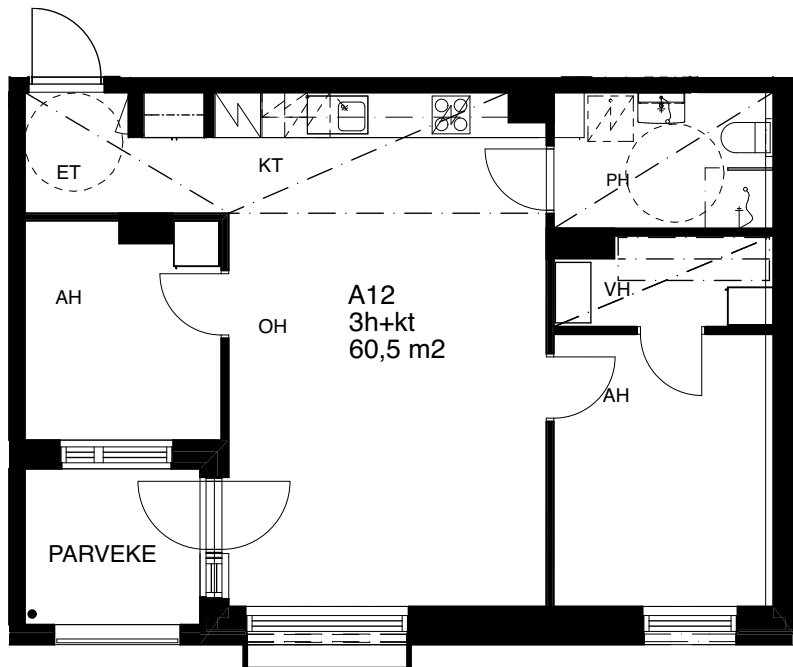

## Kohteen tiedot

Yhtiö: Kiinteistö Oy Vantaan Spinellikuja 1  
Katuosoite: Spinellikuja 1  
Postitoimipaikka: 01700 Vantaa  
Huoneiston tunnus: A 12  
Huoneistotyyppi: 3H + KT + VH + lasitettu parveke  
Huoneiston pinta-ala: 60,5 m<sup>2</sup>  
Kerrossijainti: 3.krs/6.krs

Pohjapiirros 1:100

Sijainti 1:500