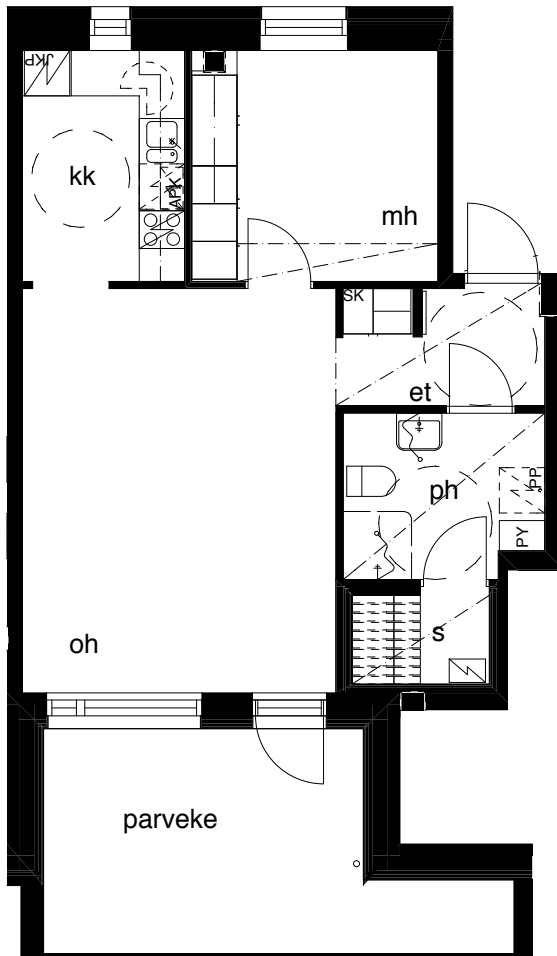

Kohteen tiedot: RAKENNUS 4
Yhtiö: KIINTEISTÖ OY ABRAHAM WETTERINTIE 6
Katuosoite: ABRAHAM WETTERIN TIE 10
Postitoimipaikka: 00880 HELSINKI

Huoneiston tunnus: C39
Huoneistotyyppi: 2h+kk+s + lasitettu parveke
Huoneiston pinta-ala: 53,0m²
Kerrossijainti: 1.krs / 5.krs

Pohjapiirros
1:100

SIJAINTI

0 5m