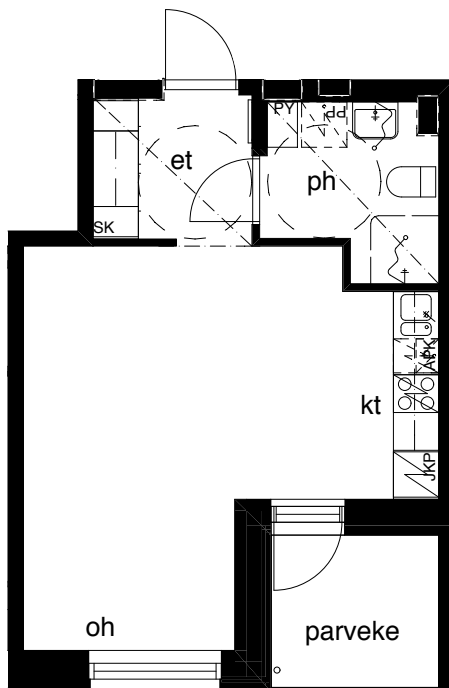

**Kohteen tiedot:** **RAKENNUS 4**  
Yhtiö: KIINTEISTÖ OY ABRAHAM WETTERINTIE 6  
Katuosoite: ABRAHAM WETTERIN TIE 10  
Postitoimipaikka: 00880 HELSINKI

Huoneiston tunnus: **C38**  
Huoneistotyyppi: 1h+kt + lasitettu parveke  
Huoneiston pinta-ala: 33,0m<sup>2</sup>  
Kerrossijainti: 1.krs / 5.krs

**Pohjapiirros**  
1:100

SIJAINTI

0 5m