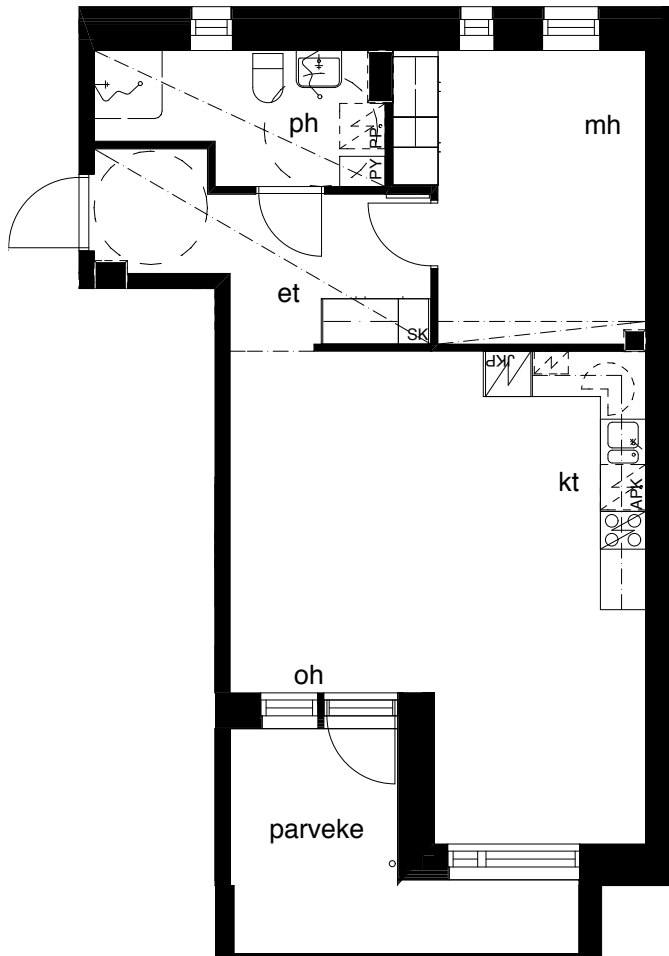

**Kohteen tiedot:** RAKENNUS 4  
Yhtiö: KIINTEISTÖ OY ABRAHAM WETTERINTIE 6  
Katuosoite: ABRAHAM WETTERIN TIE 10  
Postitoimipaikka: 00880 HELSINKI

Huoneiston tunnus: **C37**  
Huoneistotyyppi: 2h+kt + lasitettu parveke  
Huoneiston pinta-ala: 57,5m<sup>2</sup>  
Kerrossijainti: 1.krs / 5.krs

**Pohjapiirros**  
1:100

SIJAINTI

0 5m